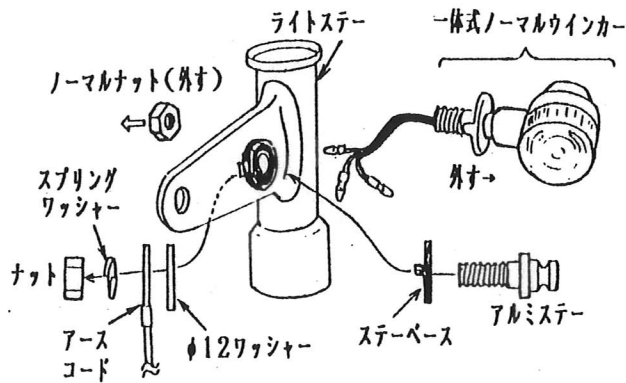

注意 必ず取り付け、取り扱い前にお読みください。

ATTENTION

POSH Faith製品を御買い上げ頂き、誠にありがとうございます。

POSH Faith製品は全て以下の事を前提としております。ご熟読のうえ御理解頂きますようお願いいたします。

- (1) 取り付けは車輛本体メーカーのサービスマニュアルによる確かな知識及び、技術を持ったメカニックにより行われること。
- (2) 商品は目的に合った正しい取り付け、取り扱いが行われていること。
- (3) 道路交通法及び、道路運送車両法を厳守すること。
- (4) 運行前点検及び、保守整備を必ず行うこと。

以上のことを必ずお守りください。

正しい取り付け、取り扱いが守れない使用において商品の品質については保証出来ません。又、POSH Faithは当社製品の品質についてのみ責任を持つものであり、修理工賃、整備費用やお車を使用出来なかった事による不便さ及び損失など、当社商品の品質以外のような事柄に対しても、責任を負いませんのでご承知おきください。

OSAKA

〒590-0005
大阪府堺市堺区南清水町1-7-14
TEL. 072-229-2468

TOKYO

〒203-0031
東京都東久留米市南町4-2-8
TEL. 042-452-5444

※左図を参照してノーマルウインカーを取外し、アルミステアを取付けてください。