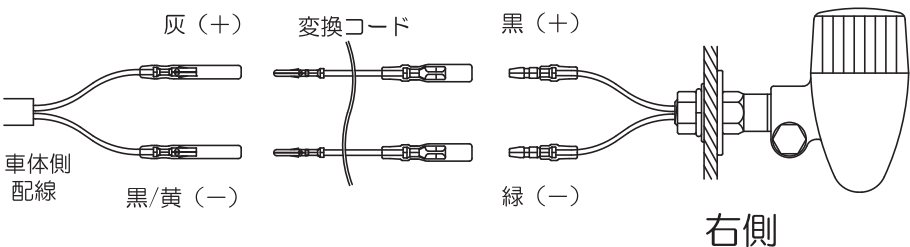

○取り付け位置はヘッドランプ・テールランプより外側であること。

○取り付け位置は高さ2.3m以下であること。

○左右のウインカーの間の距離が  
フロント 240mm（照明部最内側）

リア 150mm（照明部中心）以上あること。

○左右対象に装着されていること。

## フロントウインカーの取り付け

①ヘッドライトケースの ボルト2本を  
外しヘッドライトボディーからレンズ  
ユニットを取り外します。

②ウインカーの配線をたどり  
ヘッドライトケース内の  
接続端子を外します。

◇ 右ウインカー 灰・黒/黄  
◇ 左ウインカー 緑・黒/黄

③ナットを外しノーマル  
ウインカーを取り外します。

④取り外した純正ウインカー取り付け部に  
ウインカーステーを取り付けます。

⑤取り付けしたウインカーステー  
に配線を 一本ずつ通します。

⑥ウインカー本体を取り付けます。

ウインカーから  
ボルト類を外す

防水スポンジ  
を挟み込む

スポンジの切り込みを  
レンズ側に向ける

⑦端子カバーを取り付けます。

図の位置まで 差し込む

⑧配線を接続します。

②ウインカーの配線をたどり 接続端子を外します。

◇ 右ウインカー 灰・黒/黄  
◇ 左ウインカー 緑・黒/黄

③ナットを外しノーマルウインカーを取り外します。

④フロントと同じ手順でリアウインカーを取り付けます。

⑤配線を接続します。

⑨ウインカーの作動を確認し問題なければヘッドライトを元に戻します。