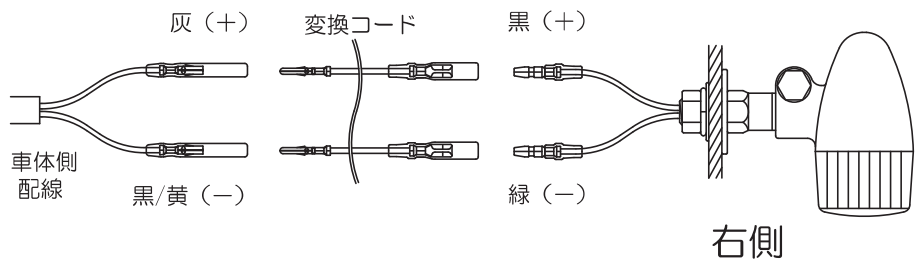

⑤取り付けしたウインカーステー  
に配線を 一本ずつ通します。

⑥ウインカー本体を取り付けます。

ウインカーから  
ボルト類を外す

防水スポンジ  
を挟み込む

スポンジの切り込みを  
レンズ側に向ける

⑦端子カバーを取り付けます。

図の位置まで 差し込む

⑧配線を接続します。

②ウインカーの配線をたどり 接続端子を外します。

◇ 右ウインカー 灰・黒/黄  
◇ 左ウインカー 緑・黒/黄

③ナットを外しノーマルウインカーを取り外します。

④フロントと同じ手順でリアウインカーを取り付けます。

⑤配線を接続します。

⑨ウインカーの作動を確認し問題なければヘッドライトを元に戻します。