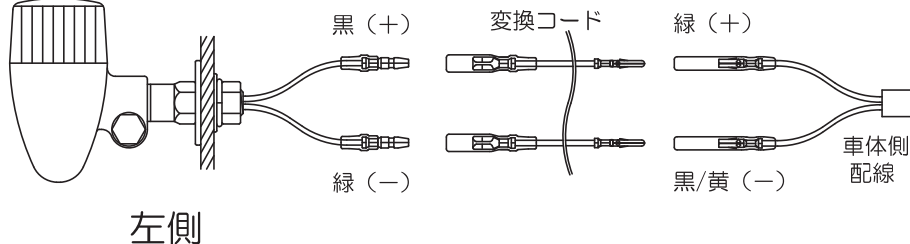

○取り付け位置はヘッドランプ・テールランプより外側であること。

○取り付け位置は高さ2.3m以下であること。

○左右のウインカーの間の距離が  
フロント 240mm（照明部最内側）

リア 150mm（照明部中心）以上あること。

○左右対象に装着されていること。

## フロントウインカーの取り付け

①ヘッドライトケースの ボルト2本を  
外しヘッドライトボディーからレンズ  
ユニットを取り外します。

②ウインカーの配線をたどり  
ヘッドライトケース内の  
接続端子を外します。

◇ 右ウインカー 灰・黒/黄  
◇ 左ウインカー 緑・黒/黄

③ナットを外しノーマル  
ウインカーを取り外します。

④取り外した純正ウインカー取り付け部に  
ウインカーステーを取り付けます。

⑤取り付けしたウインカーステー  
に配線を 一本ずつ通します。

⑥ウインカー本体を取り付けます。

ウインカーから  
ボルト類を外す

防水スポンジ  
を挟み込む

スポンジの切り込みを  
レンズ側に向ける

⑦端子カバーを取り付けます。

図の位置まで 差し込む

⑧配線を接続します。

②ウインカーの配線をたどり 接続端子を外します。

◇ 右ウインカー 灰・黒/黄  
◇ 左ウインカー 緑・黒/黄

③ナットを外しノーマルウインカーを取り外します。

④フロントと同じ手順でリアウインカーを取り付けます。

⑤配線を接続します。

⑨ウインカーの作動を確認し問題なければヘッドライトを元に戻します。