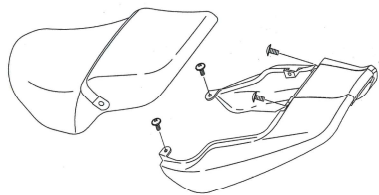

⑤取り付けしたウインカーステー  
に配線を 一本ずつ通します。

⑥ウインカー本体を取り付けます。

ウインカーから  
ボルト類を外す

防水スポンジ  
を挟み込む

スポンジの切り込みを  
レンズ側に向ける

⑦端子カバーを取り付けます。

図の位置まで 差し込む

⑧配線を接続します。

②ウインカーの配線をたどり 接続端子を外します。

◇ 右ウインカー 灰・黒/黄  
◇ 左ウインカー 緑・黒/黄

③ナットを外しノーマルウインカーを取り外します。

④フロントと同じ手順でリアウインカーを取り付けます。

⑤配線を接続します。

⑨ウインカーの作動を確認し問題なければヘッドライトを元に戻します。

## リアウインカーの取り付け

①シートを取り外します。

バリオスはテールカウルを取り外します。

エストレアはテールランプユニットを取り外します。

W650

⑥ウインカーの作動を確認し問題なければ シート・テールカウルを元に戻します。

Motorcycle Modernize  
**POSH Faith**  
CO.,LTD.

ポッシュフェイス㈱ 本社  
大阪府堺市堺区南清水町1-7-14  
TEL 072-229-2468  
FAX 072-229-8351