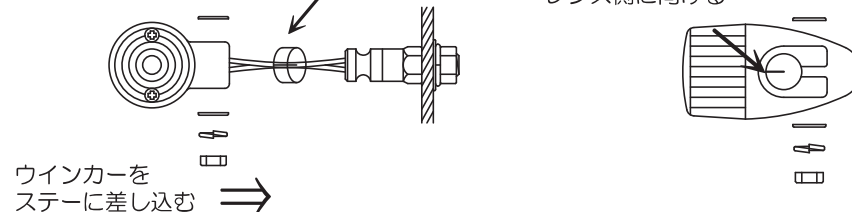

○取り付け位置はヘッドランプ・テールランプより外側であること。

○取り付け位置は高さ2.3m以下であること。

○左右のウインカーの間の距離が  
フロント 240mm（照明部最内側）

リア 150mm（照明部中心）以上あること。

○左右対象に装着されていること。

## フロントウインカーの取り付け

①ヘッドライトケースの ボルト2本を  
外しヘッドライトボディーからレンズ  
ユニットを取り外します。

②ウインカーの配線をたどり  
ヘッドライトケース内の  
接続端子を外します。

◇ 右ウインカー 灰・黒/黄  
◇ 左ウインカー 緑・黒/黄

③ナットを外しノーマル  
ウインカーを取り外します。

④取り外した純正ウインカー取り付け部に  
ウインカーステーを取り付けます。

⑤取り付けしたウインカーステー  
に配線を 一本ずつ通します。

⑥ウインカー本体を取り付けます。

ウインカーから  
ボルト類を外す

防水スポンジ  
を挟み込む

スポンジの切り込みを  
レンズ側に向ける

⑦端子カバーを取り付けます。

図の位置まで 差し込む

⑧配線を接続します。