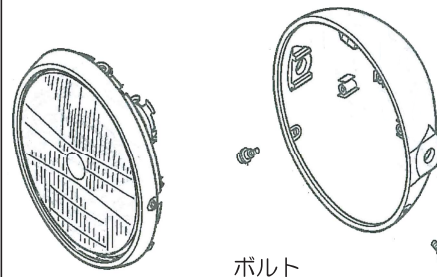

【ウインカーセットシリーズ共通取り付け説明書】

W650('99~'03) エストレア('92~'06) バリオス('91~'96) バリオスII('97~'07)

◆セット内容

ウインカー本体	・	・	・	×4	G18型 電球	・	・	・	×4
ウインカーステー	・	・	・	×4	防水スポンジ	・	・	・	×4
変換コード	・	・	・	×8	端子カバー	・	・	・	×8

取り付け・取り扱い前に 必ずお読みください。

この度は POSH Faith 製品をお買い上げ頂き誠にありがとうございます。

POSH Faith 製品はすべて以下の事を前提としております。

充分ご理解のうえ ご使用頂きますようお願いいたします。

○取り付け作業は 充分な知識及び技術を持ったメカニックにより行なってください。

○取り付け作業は 当社取り付け説明書 及び 車両メーカー発行のサービス
マニュアルに従い正しく行なってください。

○商品は 正しい取り付け方法、使用方法をお守りください。又 運行前点検
保守整備を正しく行ってください。

○道路運送車両法 及び 道路交通法を遵守しご使用ください。

上記事柄を守られない場合 当社は商品の品質についての保障はできません。

また POSH Faith は当社製品についてのみ責任を持つものであり当社製品の
品質以外のどのような事柄に対しても責任を負いかねますのでご了承ください。

取り付け作業に関する注意事項

○製品を取り付ける前に装着車両のウインカーが正常に作動することをご確認ください。

○配線はヘッドライトユニット・シート・各作動部等に挟み込まないように注意してください。

○マフラー・エンジン 等 高温になる場所への取り付けは行なわないでください。

ウインカーの取り扱いに関する注意事項

ウインカー（方向指示器）は 保安部品です。

以下の 道路運送車両法の保安基準に適合した正しい

取り付け・取り扱い方法でご使用ください。

○屋間100m離れたところから点滅が確認できること。

○前後から確認できる面積（投影面積）が1個 7cm以上あること。

○発光色が オレンジ（橙色）であること。

○点滅回数は 毎分60~120回であること。

○取り付け位置はヘッドランプ・テールランプより外側であること。

○取り付け位置は高さ2.3m以下であること。

○左右のウインカーの間の距離が
フロント 240mm（照明部最内側）

リア 150mm（照明部中心）以上あること。

○左右対象に装着されていること。

フロントウインカーの取り付け

①ヘッドライトケースの ボルト2本を
外しヘッドライトボディーからレンズ
ユニットを取り外します。