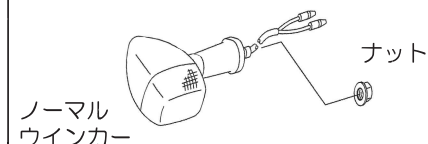

○取り付け位置はヘッドランプ・テールランプより外側であること。

○取り付け位置は高さ2.3m以下であること。

○左右のウインカーの間の距離が  
フロント 240mm（照明部最内側）

リア 150mm（照明部中心）以上あること。

○左右対象に装着されていること。

## フロントウインカーの取り付け

①ヘッドライトケースの ボルト2本を  
外しヘッドライトボディーからレンズ  
ユニットを取り外します。

②ウインカーの配線をたどり  
ヘッドライトケース内の  
接続端子を外します。

◇ 右ウインカー 灰・黒/黄  
◇ 左ウインカー 緑・黒/黄

③ナットを外しノーマル  
ウインカーを取り外します。

④取り外した純正ウインカー取り付け部に  
ウインカーステーを取り付けます。