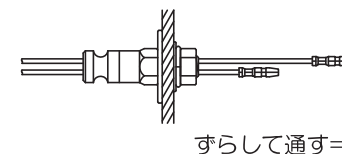

⑤取り付けしたウインカーステー
に配線を 一本ずつ通します。