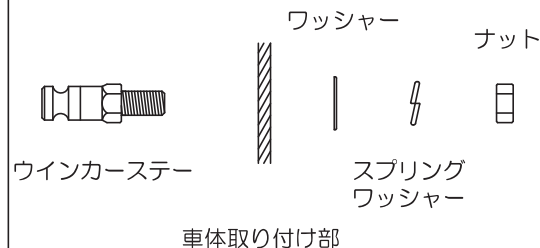

○取り付け位置はヘッドランプ・テールランプより外側であること。

○取り付け位置は高さ2.3m以下であること。

○左右のウインカーの間の距離が  
フロント 240mm（照明部最内側）

リア 150mm（照明部中心）以上あること。

○左右対象に装着されていること。

## フロントウインカーの取り付け

①ヘッドライトケースの ボルト2本を  
外しヘッドライトボディーからレンズ  
ユニットを取り外します。

②ウインカーの配線をたどり  
ヘッドライトケース内の  
接続端子を外します。

◇ 右ウインカー 灰・黒/黄  
◇ 左ウインカー 緑・黒/黄

③ナットを外しノーマル  
ウインカーを取り外します。

④取り外した純正ウインカー取り付け部に  
ウインカーステーを取り付けます。