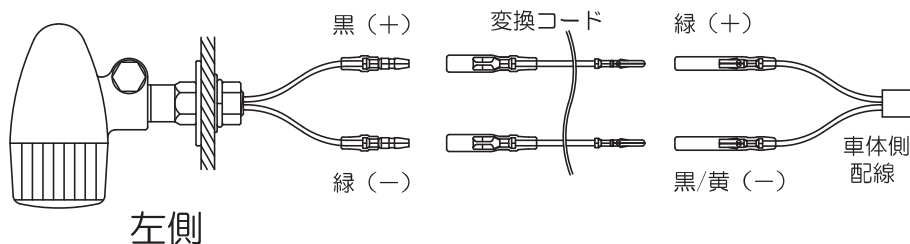

⑤取り付けしたウインカーステー  
に配線を 一本ずつ通します。

⑥ウインカー本体を取り付けます。

ウインカーから  
ボルト類を外す

防水スポンジ  
を挟み込む

スポンジの切り込みを  
レンズ側に向ける

⑦端子カバーを取り付けます。

図の位置まで 差し込む

⑧配線を接続します。

②ウインカーの配線をたどり 接続端子を外します。

◇ 右ウインカー 灰・黒/黄  
◇ 左ウインカー 緑・黒/黄

③ナットを外しノーマルウインカーを取り外します。

④フロントと同じ手順でリアウインカーを取り付けます。

⑤配線を接続します。

⑨ウインカーの作動を確認し問題なければヘッドライトを元に戻します。

## リアウインカーの取り付け

①シートを取り外します。

バリオスはテールカウルを取り外します。

エストレアはテールランプユニットを取り外します。

W650

⑥ウインカーの作動を確認し問題なければ シート・テールカウルを元に戻します。

Motorcycle Modernize  
**POSH Faith**  
CO.,LTD.

ポッシュフェイス㈱ 本社  
大阪府堺市堺区南清水町1-7-14  
TEL 072-229-2468  
FAX 072-229-8351