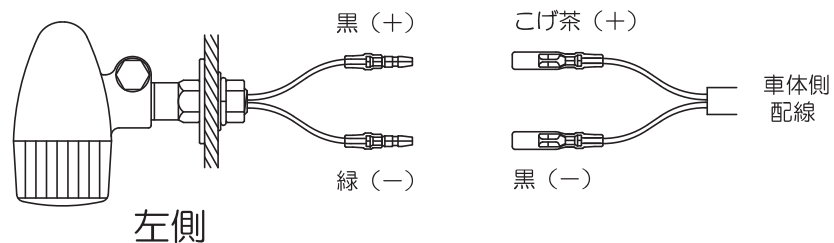

取り付け作業に関する注意事項

- 製品を取り付ける前に装着車両のウインカーが正常に作動することをご確認ください。
- 配線はヘッドライトユニット・シート・各作動部等に挟み込まないように注意してください。
- マフラー・エンジン 等 高温になる場所への取り付けは行なわないでください。

ウインカーの取り扱いに関する注意事項

- ウインカー (方向指示器) は 保安部品です。
以下の 道路運送車両法の保安基準に適合した正しい
取り付け・取り扱い方法でご使用ください。
- 昼間100m離れたところから点滅が確認できること。
 - 前後から確認できる面積 (投影面積) が1個 7cm以上あること。
 - 発光色が オレンジ (橙色) であること。
 - 点滅回数は 毎分60~120回であること。
 - 取り付け位置はヘッドランプ・テールランプより外側であること。
 - 取り付け位置は高さ2.3m以下であること。
 - 左右のウインカーの間の距離が
フロント 240mm (照明部最内側)
リア 150mm (照明部中心) 以上あること。
 - 左右対象に装着されていること。

フロントウインカーの取り付け

- ①ヘッドライトケースの ボルト2本を外しヘッドライトボディーからレンズユニットを取り外します。

- ②ウインカーの配線をたどりヘッドライトケース内の接続端子を外します。

- ◇ 右ウインカー 深緑・青・黒
- ◇ 左ウインカー こげ茶・青・黒

- ③ナットを外しノーマルウインカーを取り外します。

- ④取り外した純正ウインカー取り付け部にウインカーステーを取り付けます。

ステーベース ワッシャー

- ⑤取り付けしたウインカーステーに配線を一本ずつ通します。

- ⑥ウインカー本体を取り付けます。

ウインカーからボルト類を外す

防水スポンジを挟み込む

スポンジの切り込みをレンズ側に向ける

⑦端子カバーを取り付けます。

図の位置まで 差し込む

⑧配線を接続します。

⑨ウインカーの作動を確認し問題なければヘッドライトを元に戻します。

リアウインカーの取り付け

①シートを取り外し
グラブバー・テールカウルを
取り外します。

②ウインカーの配線をたどり
接続端子を外します。

◇ 右ウインカー 深緑・黒
◇ 左ウインカー こげ茶・黒

③ナットを外しノーマル
ウインカーを取り外します。

④フロントと同じ手順でリアウインカーを取り付けます。

⑤配線を接続します。