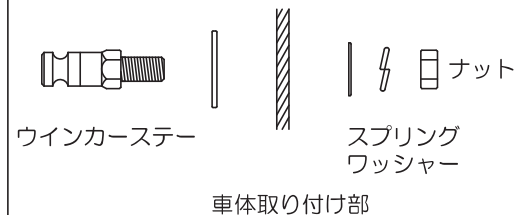

取り付け作業に関する注意事項

- 製品を取り付ける前に装着車両のウインカーが正常に作動することをご確認ください。
- 配線はヘッドライトユニット・シート・各作動部等に挟み込まないように注意してください。
- マフラー・エンジン 等 高温になる場所への取り付けは行なわないでください。

ウインカーの取り扱いに関する注意事項

- ウインカー (方向指示器) は 保安部品です。
以下の 道路運送車両法の保安基準に適合した正しい
取り付け・取り扱い方法でご使用ください。
- 昼間100m離れたところから点滅が確認できること。
 - 前後から確認できる面積 (投影面積) が1個 7cm以上あること。
 - 発光色が オレンジ (橙色) であること。
 - 点滅回数は 毎分60~120回であること。
 - 取り付け位置はヘッドランプ・テールランプより外側であること。
 - 取り付け位置は高さ2.3m以下であること。
 - 左右のウインカーの間の距離が
フロント 240mm (照明部最内側)
リア 150mm (照明部中心) 以上あること。
 - 左右対象に装着されていること。

フロントウインカーの取り付け

- ①ヘッドライトケースの ボルト2本を外しヘッドライトボディーからレンズユニットを取り外します。

- ②ウインカーの配線をたどりヘッドライトケース内の接続端子を外します。

- ◇ 右ウインカー 深緑・青・黒
- ◇ 左ウインカー こげ茶・青・黒

- ③ナットを外しノーマルウインカーを取り外します。

- ④取り外した純正ウインカー取り付け部にウインカーステーを取り付けます。

ステーベース ワッシャー