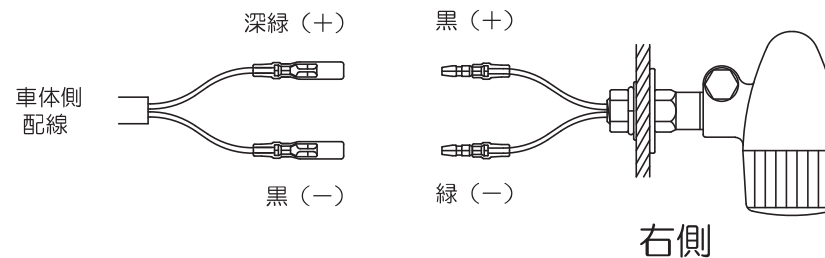

取り付け作業に関する注意事項

- 製品を取り付ける前に装着車両のウインカーが正常に作動することをご確認ください。
- 配線はヘッドライトユニット・シート・各作動部等に挟み込まないように注意してください。
- マフラー・エンジン 等 高温になる場所への取り付けは行なわないでください。

ウインカーの取り扱いに関する注意事項

- ウインカー (方向指示器) は 保安部品です。
以下の 道路運送車両法の保安基準に適合した正しい
取り付け・取り扱い方法でご使用ください。
- 昼間100m離れたところから点滅が確認できること。
 - 前後から確認できる面積 (投影面積) が1個 7cm以上あること。
 - 発光色が オレンジ (橙色) であること。
 - 点滅回数は 毎分60~120回であること。
 - 取り付け位置はヘッドランプ・テールランプより外側であること。
 - 取り付け位置は高さ2.3m以下であること。
 - 左右のウインカーの間の距離が
フロント 240mm (照明部最内側)
リア 150mm (照明部中心) 以上あること。
 - 左右対象に装着されていること。

フロントウインカーの取り付け

- ①ヘッドライトケースの ボルト2本を外しヘッドライトボディーからレンズユニットを取り外します。

- ②ウインカーの配線をたどりヘッドライトケース内の接続端子を外します。

- ◇ 右ウインカー 深緑・青・黒
- ◇ 左ウインカー こげ茶・青・黒

- ③ナットを外しノーマルウインカーを取り外します。

- ④取り外した純正ウインカー取り付け部にウインカーステーを取り付けます。

ステーベース ワッシャー

- ⑤取り付けしたウインカーステーに配線を一本ずつ通します。

- ⑥ウインカー本体を取り付けます。

ウインカーからボルト類を外す

防水スポンジを挟み込む

スポンジの切り込みをレンズ側に向ける

⑦端子カバーを取り付けます。

図の位置まで 差し込む

⑧配線を接続します。

⑨ウインカーの作動を確認し問題なければヘッドライトを元に戻します。

リアウインカーの取り付け

①シートを取り外し
グラブバー・テールカウルを
取り外します。

②ウインカーの配線をたどり
接続端子を外します。

◇ 右ウインカー 深緑・黒
◇ 左ウインカー こげ茶・黒

③ナットを外しノーマル
ウインカーを取り外します。

④フロントと同じ手順でリアウインカーを取り付けます。

⑤配線を接続します。