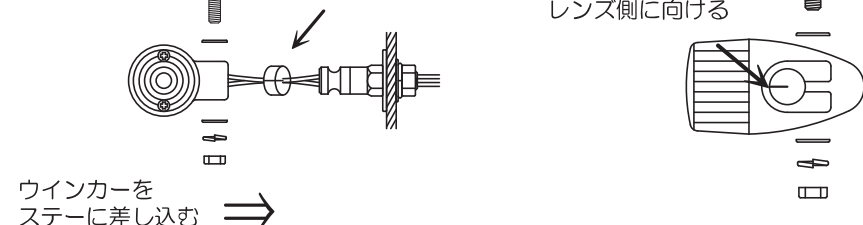

取り付け作業に関する注意事項

- 製品を取り付ける前に装着車両のウインカーが正常に作動することをご確認ください。
- 配線はヘッドライトユニット・シート・各作動部等に挟み込まないように注意してください。
- マフラー・エンジン 等 高温になる場所への取り付けは行なわないでください。

ウインカーの取り扱いに関する注意事項

- ウインカー (方向指示器) は 保安部品です。
以下の 道路運送車両法の保安基準に適合した正しい
取り付け・取り扱い方法でご使用ください。
- 昼間100m離れたところから点滅が確認できること。
 - 前後から確認できる面積 (投影面積) が1個 7cm以上あること。
 - 発光色が オレンジ (橙色) であること。
 - 点滅回数は 毎分60~120回であること。
 - 取り付け位置はヘッドランプ・テールランプより外側であること。
 - 取り付け位置は高さ2.3m以下であること。
 - 左右のウインカーの間の距離が
フロント 240mm (照明部最内側)
リア 150mm (照明部中心) 以上あること。
 - 左右対象に装着されていること。

フロントウインカーの取り付け

- ①ヘッドライトケースの ボルト2本を外しヘッドライトボディーからレンズユニットを取り外します。

- ②ウインカーの配線をたどりヘッドライトケース内の接続端子を外します。

- ◇ 右ウインカー 深緑・青・黒
- ◇ 左ウインカー こげ茶・青・黒

- ③ナットを外しノーマルウインカーを取り外します。

- ④取り外した純正ウインカー取り付け部にウインカーステーを取り付けます。

ステーベース ワッシャー

- ⑤取り付けしたウインカーステーに配線を一本ずつ通します。

- ⑥ウインカー本体を取り付けます。

ウインカーからボルト類を外す

防水スポンジを挟み込む

スポンジの切り込みをレンズ側に向ける

⑦端子カバーを取り付けます。

図の位置まで 差し込む

⑧配線を接続します。

⑨ウインカーの作動を確認し問題なければヘッドライトを元に戻します。

リアウインカーの取り付け

①シートを取り外し
グラブバー・テールカウルを
取り外します。

②ウインカーの配線をたどり
接続端子を外します。

◇ 右ウインカー 深緑・黒
◇ 左ウインカー こげ茶・黒

③ナットを外しノーマル
ウインカーを取り外します。

④フロントと同じ手順でリアウインカーを取り付けます。

⑤配線を接続します。