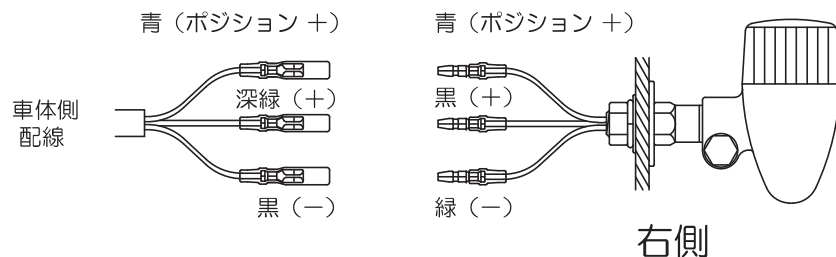

取り付け作業に関する注意事項

- 製品を取り付ける前に装着車両のウインカーが正常に作動することをご確認ください。
- 配線はヘッドライトユニット・シート・各作動部等に挟み込まないように注意してください。
- マフラー・エンジン 等 高温になる場所への取り付けは行なわないでください。

ウインカーの取り扱いに関する注意事項

- ウインカー (方向指示器) は 保安部品です。
以下の 道路運送車両法の保安基準に適合した正しい
取り付け・取り扱い方法でご使用ください。
- 昼間100m離れたところから点滅が確認できること。
 - 前後から確認できる面積 (投影面積) が1個 7cm以上あること。
 - 発光色が オレンジ (橙色) であること。
 - 点滅回数は 毎分60~120回であること。
 - 取り付け位置はヘッドランプ・テールランプより外側であること。
 - 取り付け位置は高さ2.3m以下であること。
 - 左右のウインカーの間の距離が
フロント 240mm (照明部最内側)
リア 150mm (照明部中心) 以上あること。
 - 左右対象に装着されていること。

フロントウインカーの取り付け

- ①ヘッドライトケースの ボルト2本を外しヘッドライトボディーからレンズユニットを取り外します。

- ②ウインカーの配線をたどりヘッドライトケース内の接続端子を外します。

- ◇ 右ウインカー 深緑・青・黒
- ◇ 左ウインカー こげ茶・青・黒

- ③ナットを外しノーマルウインカーを取り外します。

- ④取り外した純正ウインカー取り付け部にウインカーステーを取り付けます。

ステーベース ワッシャー

- ⑤取り付けしたウインカーステーに配線を一本ずつ通します。

- ⑥ウインカー本体を取り付けます。

ウインカーからボルト類を外す

防水スポンジを挟み込む

スポンジの切り込みをレンズ側に向ける

⑦端子カバーを取り付けます。

図の位置まで 差し込む

⑧配線を接続します。

⑨ウインカーの作動を確認し問題なければヘッドライトを元に戻します。

リアウインカーの取り付け

①シートを取り外し
グラブバー・テールカウルを
取り外します。

②ウインカーの配線をたどり
接続端子を外します。

◇ 右ウインカー 深緑・黒
◇ 左ウインカー こげ茶・黒

③ナットを外しノーマル
ウインカーを取り外します。

④フロントと同じ手順でリアウインカーを取り付けます。

⑤配線を接続します。