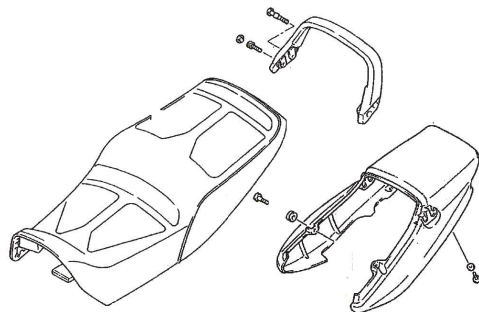

取り付け作業に関する注意事項

- 製品を取り付ける前に装着車両のウインカーが正常に作動することをご確認ください。
- 配線はヘッドライトユニット・シート・各作動部等に挟み込まないように注意してください。
- マフラー・エンジン 等 高温になる場所への取り付けは行なわないでください。

ウインカーの取り扱いに関する注意事項

- ウインカー (方向指示器) は 保安部品です。
以下の 道路運送車両法の保安基準に適合した正しい
取り付け・取り扱い方法でご使用ください。
- 昼間100m離れたところから点滅が確認できること。
 - 前後から確認できる面積 (投影面積) が1個 7cm以上あること。
 - 発光色が オレンジ (橙色) であること。
 - 点滅回数は 毎分60~120回であること。
 - 取り付け位置はヘッドランプ・テールランプより外側であること。
 - 取り付け位置は高さ2.3m以下であること。
 - 左右のウインカーの間の距離が
フロント 240mm (照明部最内側)
リア 150mm (照明部中心) 以上あること。
 - 左右対象に装着されていること。

- ⑤取り付けしたウインカーステーに配線を一本ずつ通します。

- ⑥ウインカー本体を取り付けます。

ウインカーからボルト類を外す

防水スポンジを挟み込む

スポンジの切り込みをレンズ側に向ける

⑦端子カバーを取り付けます。

図の位置まで 差し込む

⑧配線を接続します。

⑨ウインカーの作動を確認し問題なければヘッドライトを元に戻します。

リアウインカーの取り付け

①シートを取り外し
グラブバー・テールカウルを
取り外します。

②ウインカーの配線をたどり
接続端子を外します。

◇ 右ウインカー 深緑・黒
◇ 左ウインカー こげ茶・黒

③ナットを外しノーマル
ウインカーを取り外します。

④フロントと同じ手順でリアウインカーを取り付けます。

⑤配線を接続します。