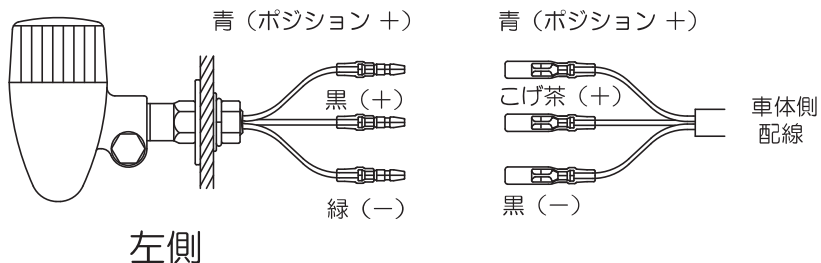

取り付け作業に関する注意事項

- 製品を取り付ける前に装着車両のウインカーが正常に作動することをご確認ください。
- 配線はヘッドライトユニット・シート・各作動部等に挟み込まないように注意してください。
- マフラー・エンジン 等 高温になる場所への取り付けは行なわないでください。

ウインカーの取り扱いに関する注意事項

- ウインカー (方向指示器) は 保安部品です。
以下の 道路運送車両法の保安基準に適合した正しい
取り付け・取り扱い方法でご使用ください。
- 昼間100m離れたところから点滅が確認できること。
 - 前後から確認できる面積 (投影面積) が1個 7cm以上あること。
 - 発光色が オレンジ (橙色) であること。
 - 点滅回数は 毎分60~120回であること。
 - 取り付け位置はヘッドランプ・テールランプより外側であること。
 - 取り付け位置は高さ2.3m以下であること。
 - 左右のウインカーの間の距離が
フロント 240mm (照明部最内側)
リア 150mm (照明部中心) 以上あること。
 - 左右対象に装着されていること。

フロントウインカーの取り付け

- ①ヘッドライトケースの ボルト2本を外しヘッドライトボディーからレンズユニットを取り外します。

- ②ウインカーの配線をたどりヘッドライトケース内の接続端子を外します。

- ◇ 右ウインカー 深緑・青・黒
- ◇ 左ウインカー こげ茶・青・黒

- ③ナットを外しノーマルウインカーを取り外します。

- ④取り外した純正ウインカー取り付け部にウインカーステーを取り付けます。

ステーベース ワッシャー

- ⑤取り付けしたウインカーステーに配線を一本ずつ通します。

- ⑥ウインカー本体を取り付けます。

ウインカーからボルト類を外す

防水スポンジを挟み込む

スポンジの切り込みをレンズ側に向ける

⑦端子カバーを取り付けます。

図の位置まで 差し込む

⑧配線を接続します。

⑨ウインカーの作動を確認し問題なければヘッドライトを元に戻します。

リアウインカーの取り付け

①シートを取り外し
グラブバー・テールカウルを
取り外します。

②ウインカーの配線をたどり
接続端子を外します。

◇ 右ウインカー 深緑・黒
◇ 左ウインカー こげ茶・黒

③ナットを外しノーマル
ウインカーを取り外します。

④フロントと同じ手順でリアウインカーを取り付けます。

⑤配線を接続します。