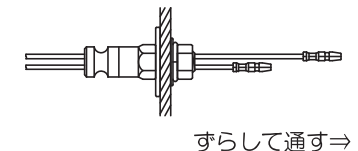

【ウインカーセットシリーズ共通取り付け説明書】

XJR400/R('95~'07) XJR1300('00~'06)

◆セット内容

ウインカー本体 (2線・3線)	・×各2	G18型 電球 (S・W)	・×各2
端子カバー	・ ・ ×10	防水スポンジ	・ ・ ・ ×4
ウインカーステー	・ ・ ・ ×4		

取り付け・取り扱い前に 必ずお読みください。

- この度は POSH Faith 製品をお買い上げ頂き誠にありがとうございます。
POSH Faith 製品はすべて以下の事を前提としております。
充分ご理解のうえ ご使用頂きますようお願いいたします。
- 取り付け作業は 十分な知識及び技術を持ったメカニックにより行なってください。
 - 取り付け作業は 当社取り付け説明書 及び 車両メーカー発行のサービスマニュアルに従い正しく行なってください。
 - 商品は 正しい取り付け方法、使用方法をお守りください。又 運行前点検保守整備を正しく行なってください。
 - 道路運送車両法 及び 道路交通法を遵守しご使用ください。
上記事柄を守られない場合 当社は商品の品質についての保障はできません。
また POSH Faith は当社製品についてのみ責任を持つものであり当社製品の品質以外のどのような事柄に対しても責任を負いかねますのでご了承ください。

取り付け作業に関する注意事項

- 製品を取り付ける前に装着車両のウインカーが正常に作動することをご確認ください。
- 配線はヘッドライトユニット・シート・各作動部等に挟み込まないように注意してください。
- マフラー・エンジン 等 高温になる場所への取り付けは行なわないでください。

ウインカーの取り扱いに関する注意事項

- ウインカー (方向指示器) は 保安部品です。
以下の 道路運送車両法の保安基準に適合した正しい
取り付け・取り扱い方法でご使用ください。
- 昼間100m離れたところから点滅が確認できること。
 - 前後から確認できる面積 (投影面積) が1個 7cm以上あること。
 - 発光色が オレンジ (橙色) であること。
 - 点滅回数は 毎分60~120回であること。
 - 取り付け位置はヘッドランプ・テールランプより外側であること。
 - 取り付け位置は高さ2.3m以下であること。
 - 左右のウインカーの間の距離が
フロント 240mm (照明部最内側)
リア 150mm (照明部中心) 以上あること。
 - 左右対象に装着されていること。

フロントウインカーの取り付け

- ①ヘッドライトケースの ボルト2本を外しヘッドライトボディーからレンズユニットを取り外します。

- ②ウインカーの配線をたどりヘッドライトケース内の接続端子を外します。

- ◇ 右ウインカー 深緑・青・黒
- ◇ 左ウインカー こげ茶・青・黒

- ③ナットを外しノーマルウインカーを取り外します。

- ④取り外した純正ウインカー取り付け部にウインカーステーを取り付けます。

ステーベース ワッシャー

- ⑤取り付けしたウインカーステーに配線を一本ずつ通します。

- ⑥ウインカー本体を取り付けます。

ウインカーからボルト類を外す

防水スポンジを挟み込む

スポンジの切り込みをレンズ側に向ける

⑦端子カバーを取り付けます。

図の位置まで 差し込む

⑧配線を接続します。