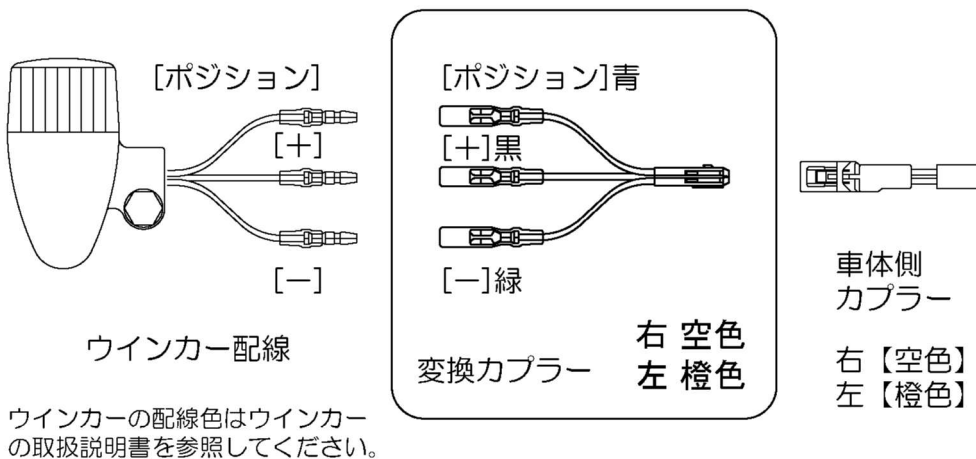

ホンダ用(新)ウインカー変換カプラー 3線用・2線用

PARTS No. 091475 091575 091675/-25

車種・年式等により カプラーの形状が異なる事が有ります、
取り付け前にカプラー及び端子の形状をご確認ください。

3線用カプラー(ポジション付き)

2線用カプラー(ポジション無し/リア)

POSH Faith
<http://www.posh-faith.co.jp>

TOKYO 東京都東久留米市南町4-2-8 TEL 042-450-5370 FAX 042-450-5371
OSAKA 大阪府堺市堺区南清水町1-7-14 TEL 072-229-2468 FAX 072-229-8351