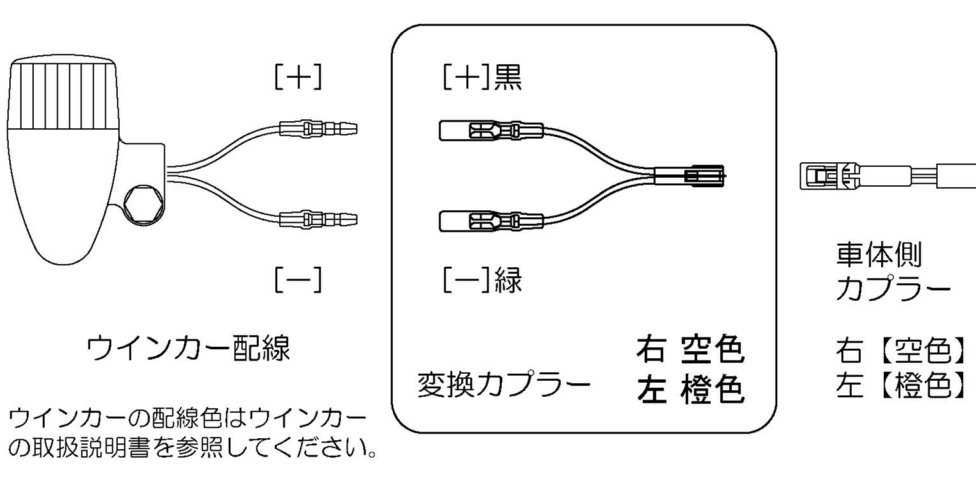

ホンダ用(新)ウインカー変換カプラー 3線用・2線用

PARTS No. 091475 091575 091675/-25

車種・年式等により カプラーの形状が異なる事が有ります、
取り付け前にカプラー及び端子の形状をご確認ください。

3線用カプラー(ポジション付き)

2線用カプラー(ポジション無し/リア)

POSH Faith
<http://www.posh-faith.co.jp>

TOKYO 東京都東久留米市南町4-2-8 TEL 042-450-5370 FAX 042-450-5371
OSAKA 大阪府堺市堺区南清水町1-7-14 TEL 072-229-2468 FAX 072-229-8351