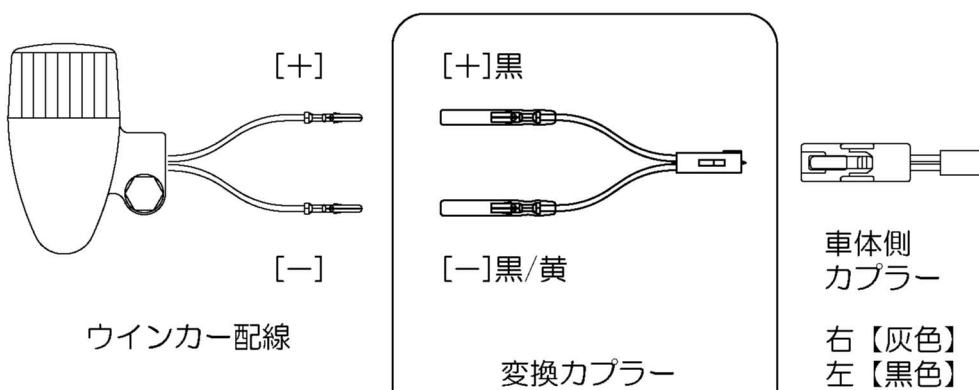

カワサキ用 ウィンカー変換カプラー 3線用・2線用

PARTS No. 091077 091477

車種・年式等により カプラーの形状が異なる事が有ります、
取り付け前にカプラー及び端子の形状をご確認ください。

3線用カプラー(ポジション付き)

ウィンカーの配線色はウィンカー
の取扱説明書を参照してください。

2線用カプラー(ポジション無し/リア)

ウィンカーの配線色はウィンカー
の取扱説明書を参照してください。