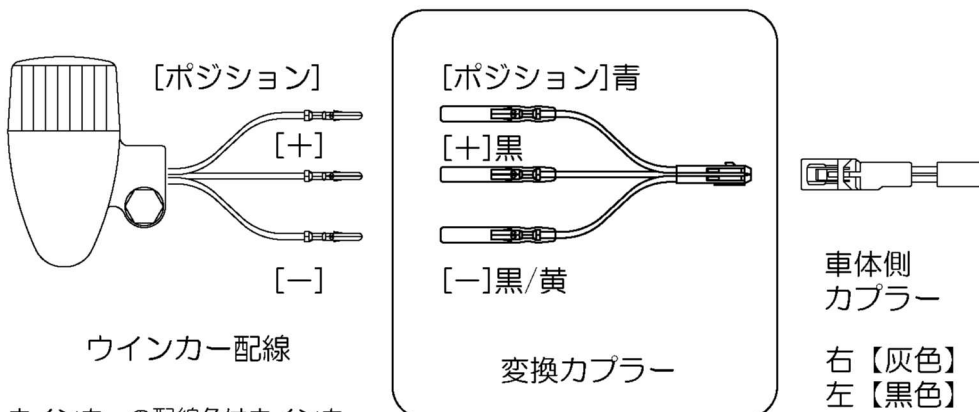

カワサキ用 ウィンカー変換カプラー 3線用・2線用

PARTS No. 091077 091477

車種・年式等により カプラーの形状が異なる事が有ります、
取り付け前にカプラー及び端子の形状をご確認ください。

3線用カプラー(ポジション付き)

ウィンカーの配線色はウィンカー
の取扱説明書を参照してください。

2線用カプラー(ポジション無し/リア)

ウィンカーの配線色はウィンカー
の取扱説明書を参照してください。