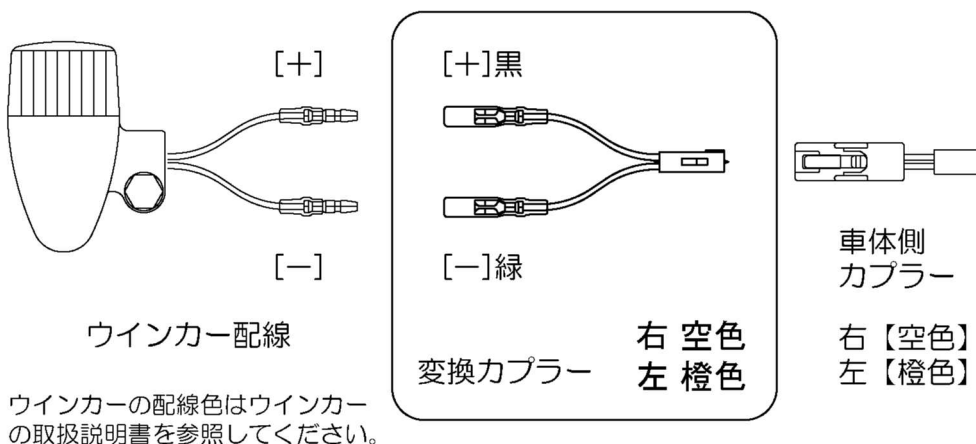

ホンダ用 ウィンカー変換カプラー 3線用・2線用

PARTS No. 091375 093275

車種・年式等により カプラーの形状が異なる事が有ります、
取り付け前にカプラー及び端子の形状をご確認ください。

3線用カプラー(ポジション付き)

ウィンカーの配線色はウィンカー
の取扱説明書を参照してください。

2線用カプラー(ポジション無し/リア)

POSH Faith
<http://www.posh-faith.co.jp>