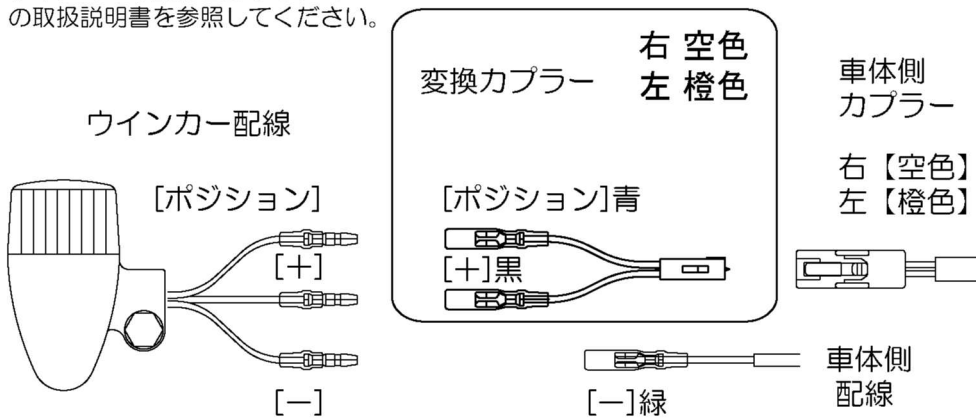

ホンダ用 ウィンカー変換カプラー 3線用・2線用

PARTS No. 091375 093275

車種・年式等により カプラーの形状が異なる事が有ります、
取り付け前にカプラー及び端子の形状をご確認ください。

3線用カプラー(ポジション付き)

ウィンカーの配線色はウィンカー
の取扱説明書を参照してください。

2線用カプラー(ポジション無し/リア)

POSH Faith
<http://www.posh-faith.co.jp>