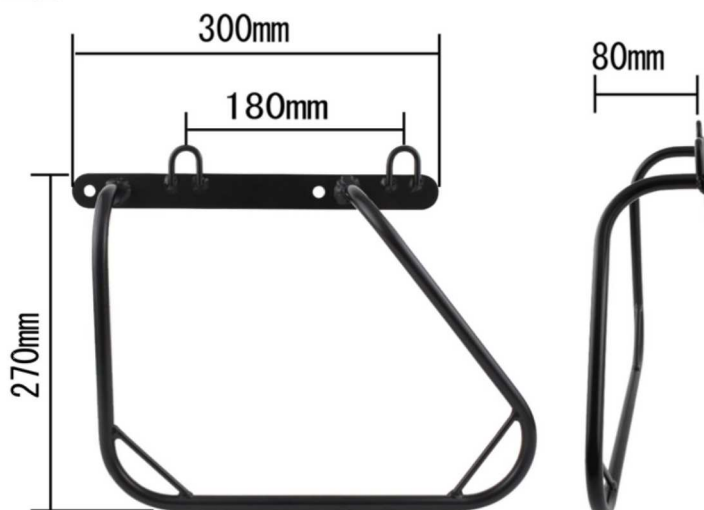

POSHFaith NEW ITEM INFORMATION 速報版

HONDA REBEL250 '17~'20

サイドバッグサポート (左側専用)

レブル 250 ('17 ~'20) にサイドバッグを取付けるのに必要なサイドバッグサポート。
車種専用設計の完全ボルトオン。

ベルト掛けルーパー体式の為、荷物積載時のネットフック掛けとしても使用可能。

※定期的にボルトの緩みを点検してください。

※バッグ装着時は全幅が増えるため、走行には十分注意してください。

【付属品】 ボタンキャップボルトM8×30ブラック2個
アルミカラーM8×T5ブラック2個

1100

●スチール製 / 艶消しブラック塗装

※取付け例バッグ Xross XC-012

HONDA REBEL250 '17~'20

サイドバッグサポート (左側専用)

PARTS-No. 155071-06

¥9,900 (本体価格: ¥9,000)