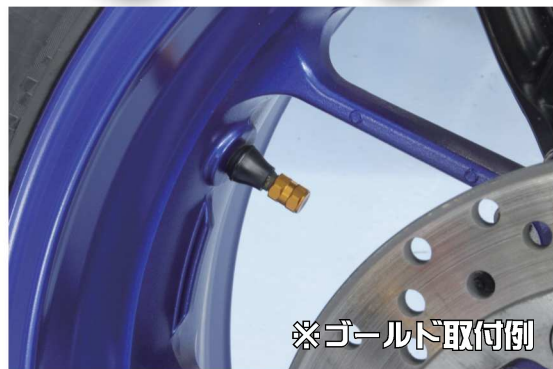

HEX2 エアバルブキャップ

ヘックスエアバルブキャップをアレンジした新形状、HEX2 エアバルブキャップ登場。
 カスタムの定番品エアバルブキャップ、ワンポイントアクセントにご使用ください。

アルミ削り出し/アルマイト・メッキ仕上げ

※ゴールド取付例

Parts-No,	COLOR	JAN-CODE	PRICE
000800	CHROME	4945716147600	¥1,100 (税込)
000800-01	BLUE	4945716147617	¥ 990 (税込)
000800-02	RED	4945716147624	¥ 990 (税込)
000800-03	SILVER	4945716147631	¥ 990 (税込)
000800-04	GOLD	4945716147648	¥ 990 (税込)
000800-05	BLUE BERRY	4945716147655	¥ 990 (税込)
000800-06	BLACK	4945716147662	¥ 990 (税込)
000800-08	DARK GREEN	4945716147679	¥ 990 (税込)
000800-11	TITAN	4945716147686	¥ 990 (税込)
000800-12	CHANPAGNE GOLD	4945716147693	¥ 990 (税込)
000800-14	DEEP ORANGE	4945716147709	¥ 990 (税込)
000800-18	LIGHT GREEN	4945716147716	¥ 990 (税込)
000800-28	LIME GREEN	4945716147723	¥ 990 (税込)