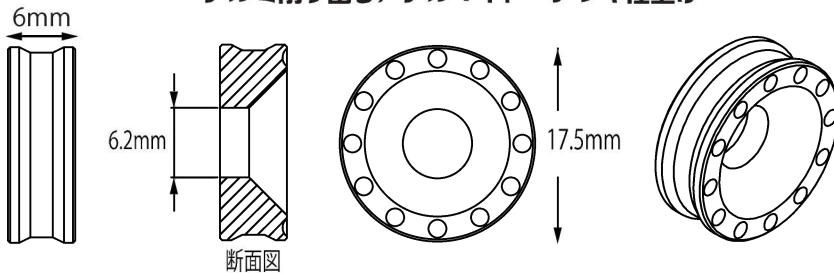

M6 ビレットワッシャー

ボルト周りのドレスアップに使用するボルトホルダーに新形状登場。

厚みを抑えた構造にフィッティングするビスは M6 皿ビス、皿ビス頭特有平面部との一体感でより一層輝きを増すボルトホルダーです。

アルミ削り出し/アルマイト・メッキ仕上げ

ゴールド・ブルー装着例

Parts-No,	COLOR	JAN-CODE	PRICE
004286	CHROME	4945716147464	¥1,210 (税込)
004286-01	BLUE	4945716147471	¥1,100 (税込)
004286-02	RED	4945716147488	¥1,100 (税込)
004286-03	SILVER	4945716147495	¥1,100 (税込)
004286-04	GOLD	4945716147501	¥1,100 (税込)
004286-05	BLUE BERRY	4945716147518	¥1,100 (税込)
004286-06	BLACK	4945716147525	¥1,100 (税込)
004286-08	DARK GREEN	4945716147532	¥1,100 (税込)
004286-11	TITAN	4945716147549	¥1,100 (税込)
004286-12	CHANPAGNE GOLD	4945716147563	¥1,100 (税込)
004286-14	DEEP ORANGE	4945716147570	¥1,100 (税込)
004286-18	LIGHT GREEN	4945716147587	¥1,100 (税込)
004286-28	LIME GREEN	4945716147594	¥1,100 (税込)