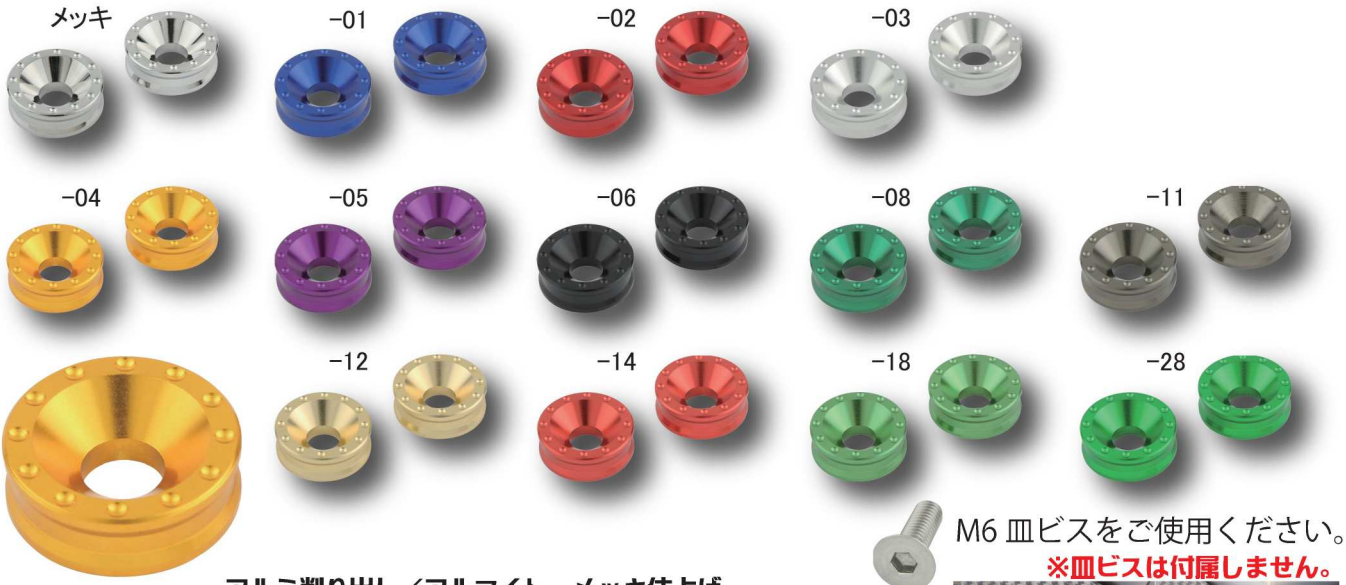

M6 ビレットワッシャー

ボルト周りのドレスアップに使用するボルトホルダーに新形状登場。

厚みを抑えた構造にフィッティングするビスは M6 皿ビス、皿ビス頭特有平面部との一体感でより一層輝きを増すボルトホルダーです。

アルミ削り出し/アルマイト・メッキ仕上げ

ゴールド・ブルー装着例

Parts-No,	COLOR	JAN-CODE	PRICE
004286	CHROME	4945716147464	¥1,210 (税込)
004286-01	BLUE	4945716147471	¥1,100 (税込)
004286-02	RED	4945716147488	¥1,100 (税込)
004286-03	SILVER	4945716147495	¥1,100 (税込)
004286-04	GOLD	4945716147501	¥1,100 (税込)
004286-05	BLUE BERRY	4945716147518	¥1,100 (税込)
004286-06	BLACK	4945716147525	¥1,100 (税込)
004286-08	DARK GREEN	4945716147532	¥1,100 (税込)
004286-11	TITAN	4945716147549	¥1,100 (税込)
004286-12	CHANPAGNE GOLD	4945716147563	¥1,100 (税込)
004286-14	DEEP ORANGE	4945716147570	¥1,100 (税込)
004286-18	LIGHT GREEN	4945716147587	¥1,100 (税込)
004286-28	LIME GREEN	4945716147594	¥1,100 (税込)