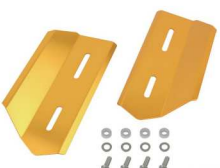

ラジエターシュラウドキット

Gold

品番: 132105-04

販売価格
【消費税10%込】 **7,040円**

Z900RS ('18 ~ '22) (本体価格: ¥6,400)

JAN:4945716169657