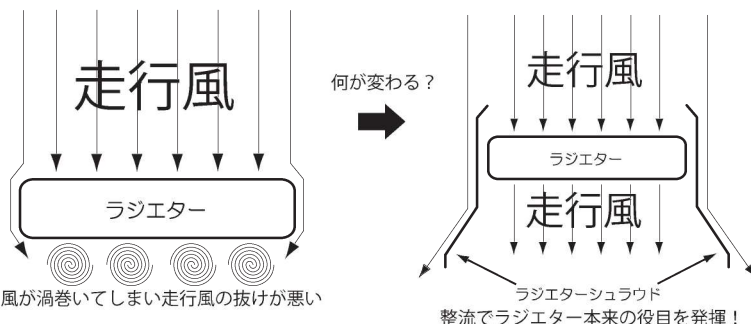

Z900RS / CAFE ('18 ~ '22)

専用ラジエターシュラウド登場!

◆ラジエターに対し走行風の整流を行い ラジエター裏への巻き込み風を防止し、ラジエター本来の性能を引き出す。

※サブフレーム取付け車、干渉要確認。

【キット内容】

- 本体 1 セット
- M6 平ワッシャー 4 個
- M6×15 ボタンキャップボルト 4 本
- M6 t=5mm カラー 4 個

ラジエターシュラウドキット

Blue