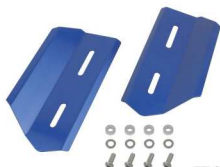

ラジエターシュラウドキット

Blue

品番: 132105-01

販売価格
【消費税10%込】 **7,040円**

Z900RS ('18 ~ '22) (本体価格: ¥6,400)

JAN:4945716169626