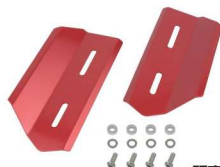

ラジエターシュラウドキット

Red

品番: 132105-02

販売価格
【消費税10%込】 **7,040円**

Z900RS ('18 ~ '22) (本体価格: ¥6,400)

JAN:4945716169633