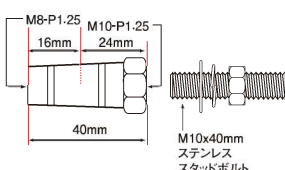

オプションパーツのご案内 8mmボルトウインカーに使用可能な延長ステー

ウインカーエクステンションステー
24mm M8-M10 (2個入)
098101-03: シルバー
販売価格 2,200円【税込】
098101-06: ブラック
販売価格 2,200円【税込】
098101-26: マットブラック
販売価格 2,530円【税込】

ウインカーエクステンションステー
40mm M8-M8 (2個入)
098102-03: シルバー
販売価格 2,420円【税込】
098102-06: ブラック
販売価格 2,420円【税込】
098102-26: マットブラック
販売価格 2,750円【税込】

ウインカーエクステンションステー
40mm M8-M10 (2個入)
098103-03: シルバー
販売価格 2,420円【税込】
098103-06: ブラック
販売価格 2,420円【税込】
098103-26: マットブラック
販売価格 2,750円【税込】

内径変換アルミカラー M10→M8 変換

品番：098003-CL (ブラック)
2個入

販売価格 649円【税込】

M10取付穴にM8タイプのウインカーを取り付けるのに便利な変換カラー。