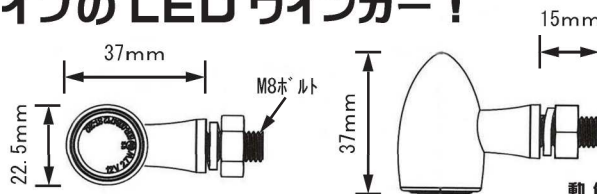

アルミ MINI バレットウインカー

◆様々な車両のカスタムシーンで車両全体のフォルムを引き立ててくれる、スリムな砲弾タイプのLEDウインカー！

◆高輝度LEDオレンジ発光【LED3粒】
【国際ECE規格E13 50R取得済】
2個入【12V 2.7W】※ポジションランプ非対応
配線長：20cm 取付部：M8タイプ

動作確認
YouTube

※レンズはスモークレンズ仕様のみとなります。

アルミ MINI バレットウインカー		販売価格【消費税10%込】	JAN-CODE
メッキボディ スモークレンズ	品番：098098-03	14,080円 (本体：12,800円)	 JAN:4945716170264
ブラックボディ スモークレンズ	品番：098098-06	14,080円 (本体：12,800円)	 JAN:4945716170271

オプションパーツのご案内 8mmボルトウインカーに使用可能な延長ステー

ウインカーエクステンションステー
24mm M8-M10 (2個入)
098101-03: シルバー
販売価格 2,200円【税込】
098101-06: ブラック
販売価格 2,200円【税込】
098101-26: マットブラック
販売価格 2,530円【税込】

ウインカーエクステンションステー
40mm M8-M8 (2個入)
098102-03: シルバー
販売価格 2,420円【税込】
098102-06: ブラック
販売価格 2,420円【税込】
098102-26: マットブラック
販売価格 2,750円【税込】

ウインカーエクステンションステー
40mm M8-M10 (2個入)
098103-03: シルバー
販売価格 2,420円【税込】
098103-06: ブラック
販売価格 2,420円【税込】
098103-26: マットブラック
販売価格 2,750円【税込】

内径変換アルミカラー M10→M8 変換

品番：098003-CL (ブラック)
2個入

販売価格 649円【税込】

M10取付穴にM8タイプのウインカーを取り付けるのに便利な変換カラー。