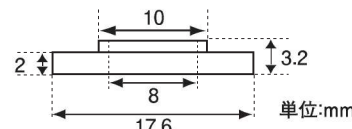

ウインカーエクステンションステー
40mm M8-M10 (2個入)
098103-03: シルバー
販売価格 2,420円【税込】
098103-06: ブラック
販売価格 2,420円【税込】
098103-26: マットブラック
販売価格 2,750円【税込】

内径変換アルミカラー M10→M8 変換

品番：098003-CL (ブラック)
2個入

販売価格 649円【税込】

M10取付穴にM8タイプのウインカーを取り付けるのに便利な変換カラー。