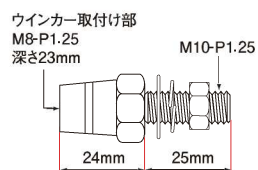

アルミ MINI バレットウインカー

◆様々な車両のカスタムシーンで車両全体のフォルムを引き立ててくれる、スリムな砲弾タイプのLEDウインカー！

◆高輝度LEDオレンジ発光【LED3粒】
【国際ECE規格E13 50R取得済】
2個入【12V 2.7W】※ポジションランプ非対応
配線長：20cm 取付部：M8タイプ

動作確認
YouTube

※レンズはスモークレンズ仕様のみとなります。

アルミ MINI バレットウインカー		販売価格【消費税10%込】	JAN-CODE
メッキボディ スモークレンズ	品番：098098-03	14,080円 (本体：12,800円)	 JAN:4945716170264
ブラックボディ スモークレンズ	品番：098098-06	14,080円 (本体：12,800円)	 JAN:4945716170271

オプションパーツのご案内 8mmボルトウインカーに使用可能な延長ステー

ウインカーエクステンションステー
24mm M8-M10 (2個入)
098101-03: シルバー
販売価格 2,200円【税込】
098101-06: ブラック
販売価格 2,200円【税込】
098101-26: マットブラック
販売価格 2,530円【税込】

ウインカーエクステンションステー
40mm M8-M8 (2個入)
098102-03: シルバー
販売価格 2,420円【税込】
098102-06: ブラック
販売価格 2,420円【税込】
098102-26: マットブラック
販売価格 2,750円【税込】

ウインカーエクステンションステー
40mm M8-M10 (2個入)
098103-03: シルバー
販売価格 2,420円【税込】
098103-06: ブラック
販売価格 2,420円【税込】
098103-26: マットブラック
販売価格 2,750円【税込】

内径変換アルミカラー M10→M8 変換

品番：098003-CL (ブラック)
2個入

販売価格 649円【税込】

M10取付穴にM8タイプのウインカーを取り付けるのに便利な変換カラー。