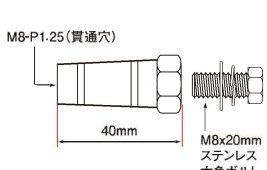

アルミ MINI バレットウインカー

◆様々な車両のカスタムシーンで車両全体のフォルムを引き立ててくれる、スリムな砲弾タイプのLEDウインカー！

◆高輝度LEDオレンジ発光【LED3粒】
【国際ECE規格E13 50R取得済】
2個入【12V 2.7W】※ポジションランプ非対応
配線長：20cm 取付部：M8タイプ

動作確認
YouTube

※レンズはスモークレンズ仕様のみとなります。

アルミ MINI バレットウインカー		販売価格【消費税10%込】	JAN-CODE
メッキボディ スモークレンズ	品番：098098-03	14,080円 (本体：12,800円)	 JAN:4945716170264
ブラックボディ スモークレンズ	品番：098098-06	14,080円 (本体：12,800円)	 JAN:4945716170271

オプションパーツのご案内 8mmボルトウインカーに使用可能な延長ステー

ウインカーエクステンションステー
24mm M8-M10 (2個入)
098101-03: シルバー
販売価格 2,200円【税込】
098101-06: ブラック
販売価格 2,200円【税込】
098101-26: マットブラック
販売価格 2,530円【税込】

ウインカーエクステンションステー
40mm M8-M8 (2個入)
098102-03: シルバー
販売価格 2,420円【税込】
098102-06: ブラック
販売価格 2,420円【税込】
098102-26: マットブラック
販売価格 2,750円【税込】

ウインカーエクステンションステー
40mm M8-M10 (2個入)
098103-03: シルバー
販売価格 2,420円【税込】
098103-06: ブラック
販売価格 2,420円【税込】
098103-26: マットブラック
販売価格 2,750円【税込】

内径変換アルミカラー M10→M8 変換

品番：098003-CL (ブラック)
2個入

販売価格 649円【税込】

M10取付穴にM8タイプのウインカーを取り付けるのに便利な変換カラー。