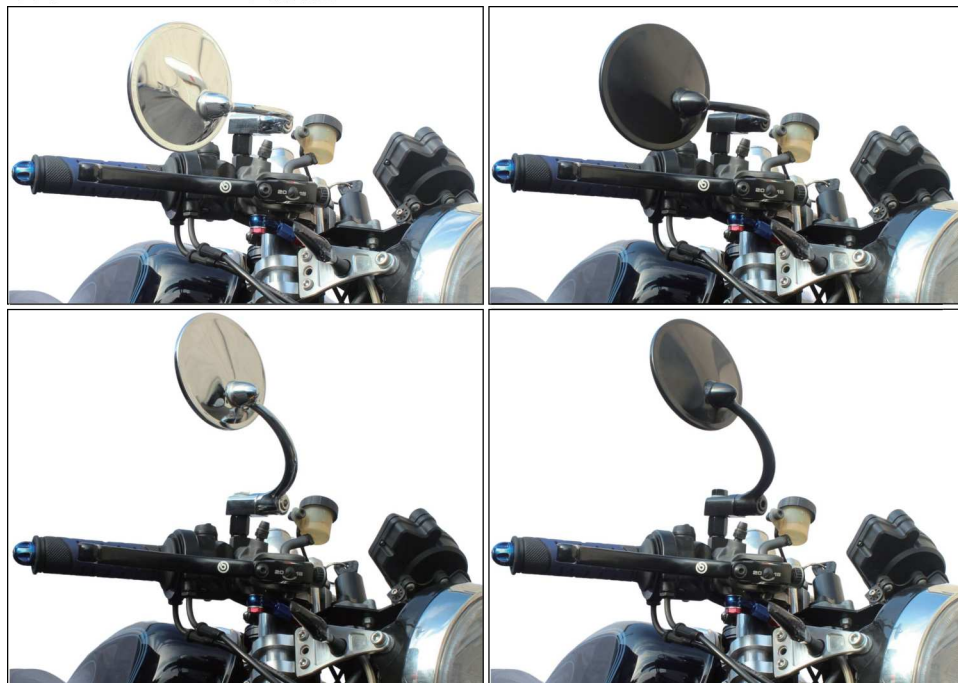

## スタジアム ラウンドミラー TYPE2

- ◆好評のスタジアムラウンドミラーが TYPE2 として再登場。
- ◆材質はスチール / メッキ仕上げ / ブラック【電着塗装】
- ◆ステー部分は太さを増し強化、M10 正ネジ逆ネジ各 1 本付属でヤマハ車にも逆ネジアダプター無しで取付が出来ます。【干渉等により、アダプターが必要となる場合があります】
- ◆最大径：105mm / 鏡面径：93mm

車両 SR セパハンでの取付例

ステーの角度は下記画像の凹凸の組合せにより調整可能。

品番：920014-10 【メッキ】 1本入り  
価格 ¥6,380 (税込) 本体 ¥5,800

品番：920014-06 【ブラック】1本入り  
価格 ¥6,380 (税込) 本体 ¥5,800

Motorcycle Modernize  
**POSHFaith**  
CO.,LTD.

ポッシュフェイス株式会社