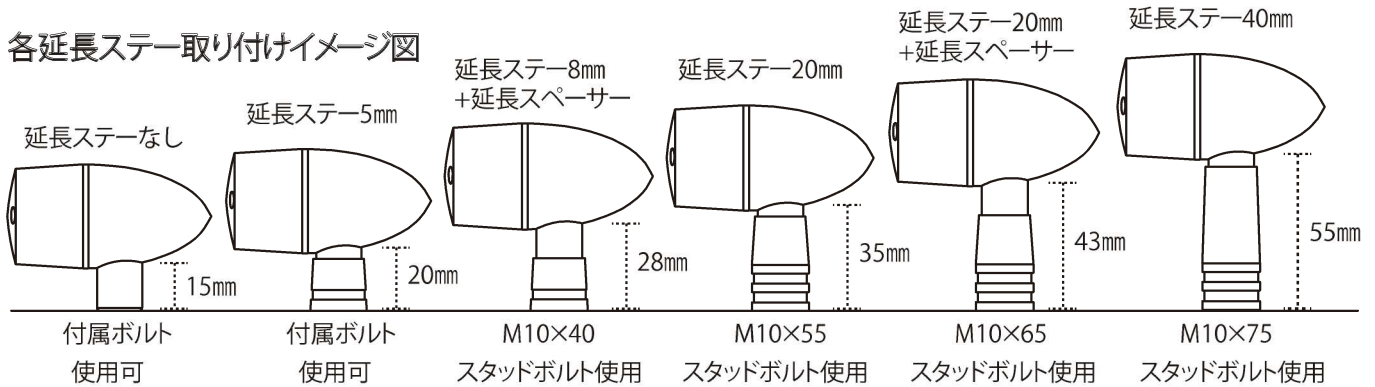

¥1,980 (税込)

本体価格 ¥1,800

4945716172091

ウインカーステーボルト

010101-75: (M10×75mm/スタッド式・ナット付属)
(2個入)

¥1,760 (税込)

4945716111140

各延長ステー取り付けイメージ図