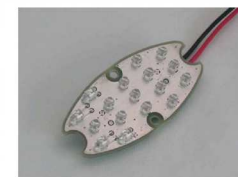

スペアレンズ(1個)
097001-SP:(オレンジ)…¥525(本体価格¥500)
097002-SP:(クリア)…¥525(本体価格¥500)
097003-SP:(スモーク)…¥525(本体価格¥500)
レンズパッキン(2枚set)
097001-P:…¥420(本体価格¥400)
レンズビス(4本set)
090001-BI:…¥189(本体価格¥180)

貼り付け用両面テープ(2枚set)
097001-TP:…¥525(本体価格¥500)

ジュエル タイプ (高輝度LED20個使用)

【ジュエリー】をモチーフにした斬新なデザインは、スーパースポーツモデルの鋭角的な車体に溶け込みます。

エアロLEDウィンカー ジュエル タイプ (2pcs.)
097011:オレンジ…¥8,190(本体価格¥7,800)
097012:クリア…¥8,190(本体価格¥7,800)
097013:スモーク…¥8,190(本体価格¥7,800)
LED基盤(1枚)
097011-SK:…¥2,940 (本体価格¥2,800)
LED基盤用ビス(4本set)
096051-BI:…¥157(本体価格¥150)

スペアレンズ(1個)
097011-SP:(オレンジ)…¥525(本体価格¥500)
097012-SP:(クリア)…¥525(本体価格¥500)
097013-SP:(スモーク)…¥525(本体価格¥500)
レンズパッキン(2枚set)
097011-P:…¥420(本体価格¥400)
レンズビス(4本set)
090001-BI:…¥189(本体価格¥180)

貼り付け用両面テープ(2枚set)
097011-TP:…¥525(本体価格¥500)

オーバル タイプ (高輝度LED17個使用)

スーパースポーツからネイキッドまで幅広い車種に相性の良い丸型のデザイン。

エアロLEDウィンカー オーバル タイプ (2pcs.)
097021:オレンジ…¥8,190(本体価格¥7,800)
097022:クリア…¥8,190(本体価格¥7,800)
097023:スモーク…¥8,190(本体価格¥7,800)
LED基盤(1枚)
097021-SK:…¥2,940 (本体価格¥2,800)
LED基盤用ビス(4本set)
096051-BI:…¥157(本体価格¥150)