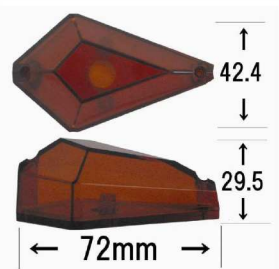

ジュエル タイプ (高輝度LED20個使用)

【ジュエリー】をモチーフにした斬新なデザインは、スーパースポーツモデルの鋭角的な車体に溶け込みます。