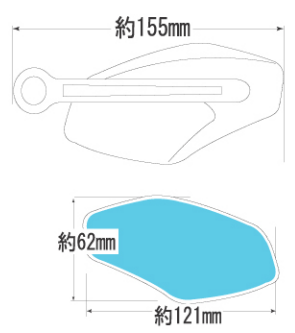

POSH NEW ITEMS INFORMATION

フラットローミラー(ランスタイプ)

ミニバイクや2種/ビッグスクーターに適した小型ミラー

1500R凸ブルーレンズ M10 P-1. 25(正/逆ネジ付属)

取り付けには別途8/6mm六角レンチが必要となります。

※識別のため右用・左用と分けさせて頂いておりますが、使用に関しては右・左どちらにでもご使用頂けます。

※本品はバックミラー新保安基準には適合致しておりません。

※車体によっては取り付け角度によりマスターシリンダー等に干渉する場合がありますのでミラーアダプター等の高さを調整出来るパーツにて高さ調整を行ってください。

パッケージサイズ
約133x251mm
厚み約52mm

注文書

注文書に必要事項をご記入の上、FAXのほどよろしくお願ひします

001931 JAN: 4945716021931 右用(メッキ) 個
¥4,200 (本体価格: ¥4,000)

001933 JAN: 4945716066475 左用(メッキ) 個
¥4,200 (本体価格: ¥4,000)

001931-06 JAN: 4945716066499 右用(ブラック) 個
¥3,990 (本体価格: ¥3,800)

001933-06 JAN: 4945716066482 左用(ブラック) 個
¥3,990 (本体価格: ¥3,800)

販売店様名

Motorcycle Modernize
POSH Faith
CO.;LTD.

POSH

ポッシュフェイス(株)
大阪府堺市南清水町1-7-14
TEL 072-229-2468
FAX 072-229-8351