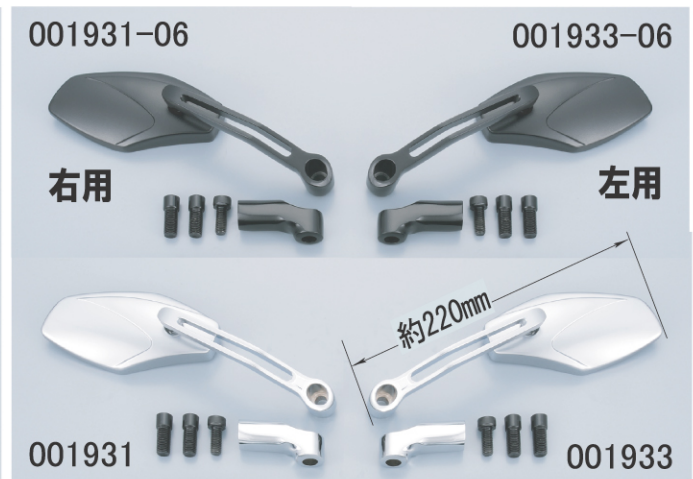

POSH NEW ITEMS INFORMATION

フラットローミラー(ランスタイプ)

ミニバイクや2種/ビッグスクーターに適した小型ミラー

1500R凸ブルーレンズ M10 P-1. 25(正/逆ネジ付属)

取り付けには別途8/6mm六角レンチが必要となります。

※識別のため右用・左用と分けさせて頂いておりますが、使用に関しては右・左どちらにでもご使用頂けます。

※本品はバックミラー新保安基準には適合致しておりません。

※車体によっては取り付け角度によりマスターシリンダー等に干渉する場合がありますのでミラーアダプター等の高さを調整出来るパーツにて高さ調整を行ってください。

パッケージサイズ
約133x251mm
厚み約52mm

注文書

注文書に必要事項をご記入の上、FAXのほどよろしくお願ひします

001931 JAN: 4945716021931 右用(メッキ) 個
¥4,200 (本体価格: ¥4,000)

001933 JAN: 4945716066475 左用(メッキ) 個
¥4,200 (本体価格: ¥4,000)

001931-06 JAN: 4945716066499 右用(ブラック) 個
¥3,990 (本体価格: ¥3,800)

001933-06 JAN: 4945716066482 左用(ブラック) 個
¥3,990 (本体価格: ¥3,800)

販売店様名

Motorcycle Modernize
POSH Faith
CO.;LTD.

POSH

ポッシュフェイス(株)
大阪府堺市南清水町1-7-14
TEL 072-229-2468
FAX 072-229-8351