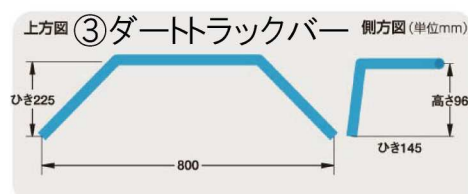

NEWS STATION by POSH

POSH NEW ITEMS INFORMATION 2009.10.10

Kawasaki W650 専用ハンドルバー

カタログ未掲載 新商品!

各 ¥9,975 (本体価格 ¥9,500)

【スチール製 ブラック塗装】

※スイッチボックスの穴開け加工済み。

※②ツーリングバー、④コンチハンドル、

⑤イングランドバーはローハンドル車のノーマルケーブル、ワイヤー、ホース類で装着可能。

※①エイプバー、③ダートトラックバーはアップハンドル車のノーマルケーブル、ワイヤー、ホース類で装着可能。

※ローハンドル車に①エイプバー、③ダートトラックバーを装着する場合は、アップハンドル車のノーマルケーブル、ワイヤー、ホース類への交換が必要です。

好評発売中!

① エイプバー	No.040161-06 / JAN:4945716416164	個
② ツーリングバー	No.040162-06 / JAN:4945716416263	個
③ ダートトラックバー	No.040160-06 / JAN:4945716416065	個
④ コンチハンドル	No.040165-06 / JAN:4945716416560	個
⑤ イングランドバー	No.040169-06 / JAN:4945716416966	個