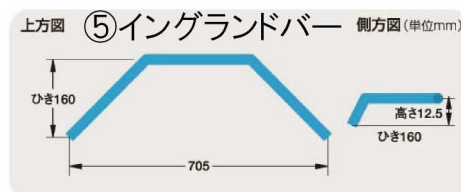

NEWS STATION by POSH

POSH NEW ITEMS INFORMATION 2009.10.10

Kawasaki W650 専用ハンドルバー

カタログ未掲載 新商品!

各 ¥9,975 (本体価格 ¥9,500)

【スチール製 ブラック塗装】

※スイッチボックスの穴開け加工済み。

※②ツーリングバー、④コンチハンドル、

⑤イングランドバーはローハンドル車のノーマルケーブル、ワイヤー、ホース類で装着可能。

※①エイプバー、③ダートトラックバーはアップハンドル車のノーマルケーブル、ワイヤー、ホース類で装着可能。

※ローハンドル車に①エイプバー、③ダートトラックバーを装着する場合は、アップハンドル車のノーマルケーブル、ワイヤー、ホース類への交換が必要です。

好評発売中!

① エイプバー	No.040161-06 / JAN:4945716416164	個
② ツーリングバー	No.040162-06 / JAN:4945716416263	個
③ ダートトラックバー	No.040160-06 / JAN:4945716416065	個
④ コンチハンドル	No.040165-06 / JAN:4945716416560	個
⑤ イングランドバー	No.040169-06 / JAN:4945716416966	個