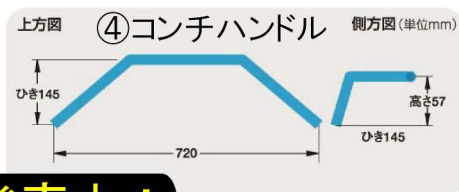

NEWS STATION by POSH

POSH NEW ITEMS INFORMATION 2009.10.10

Kawasaki W650 専用ハンドルバー

カタログ未掲載 新商品!

各 ¥9,975 (本体価格 ¥9,500)

【スチール製 ブラック塗装】

※スイッチボックスの穴開け加工済み。

※②ツーリングバー、④コンチハンドル、

⑤イングランドバーはローハンドル車のノーマルケーブル、ワイヤー、ホース類で装着可能。

※①エイプバー、③ダートトラックバーはアップハンドル車のノーマルケーブル、ワイヤー、ホース類で装着可能。

※ローハンドル車に①エイプバー、③ダートトラックバーを装着する場合は、アップハンドル車のノーマルケーブル、ワイヤー、ホース類への交換が必要です。

好評発売中!

① エイプバー	No.040161-06 / JAN:4945716416164	個
② ツーリングバー	No.040162-06 / JAN:4945716416263	個
③ ダートトラックバー	No.040160-06 / JAN:4945716416065	個
④ コンチハンドル	No.040165-06 / JAN:4945716416560	個
⑤ イングランドバー	No.040169-06 / JAN:4945716416966	個