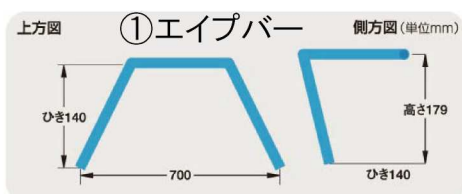

NEWS STATION by POSH

POSH NEW ITEMS INFORMATION 2009.10.10

Kawasaki W650 専用ハンドルバー

カタログ未掲載 新商品!

各 ¥9,975 (本体価格 ¥9,500)

【スチール製 ブラック塗装】

※スイッチボックスの穴開け加工済み。

※②ツーリングバー、④コンチハンドル、

⑤イングランドバーはローハンドル車のノーマルケーブル、ワイヤー、ホース類で装着可能。

※①エイプバー、③ダートトラックバーはアップハンドル車のノーマルケーブル、ワイヤー、ホース類で装着可能。

※ローハンドル車に①エイプバー、③ダートトラックバーを装着する場合は、アップハンドル車のノーマルケーブル、ワイヤー、ホース類への交換が必要です。

好評発売中!

① エイプバー	No.040161-06 / JAN:4945716416164	個
② ツーリングバー	No.040162-06 / JAN:4945716416263	個
③ ダートトラックバー	No.040160-06 / JAN:4945716416065	個
④ コンチハンドル	No.040165-06 / JAN:4945716416560	個
⑤ イングランドバー	No.040169-06 / JAN:4945716416966	個