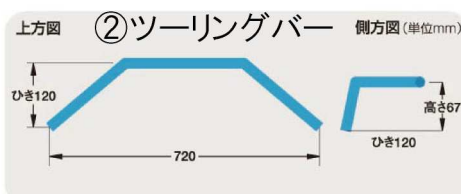

NEWS STATION by POSH

POSH NEW ITEMS INFORMATION 2009.10.10

Kawasaki W650 専用ハンドルバー

カタログ未掲載 新商品!

各 ¥9,975 (本体価格 ¥9,500)

【スチール製 ブラック塗装】

※スイッチボックスの穴開け加工済み。

※②ツーリングバー、④コンチハンドル、

⑤イングランドバーはローハンドル車のノーマルケーブル、ワイヤー、ホース類で装着可能。

※①エイプバー、③ダートトラックバーはアップハンドル車のノーマルケーブル、ワイヤー、ホース類で装着可能。

※ローハンドル車に①エイプバー、③ダートトラックバーを装着する場合は、アップハンドル車のノーマルケーブル、ワイヤー、ホース類への交換が必要です。

好評発売中!

① エイプバー	No.040161-06 / JAN:4945716416164	個
② ツーリングバー	No.040162-06 / JAN:4945716416263	個
③ ダートトラックバー	No.040160-06 / JAN:4945716416065	個
④ コンチハンドル	No.040165-06 / JAN:4945716416560	個
⑤ イングランドバー	No.040169-06 / JAN:4945716416966	個