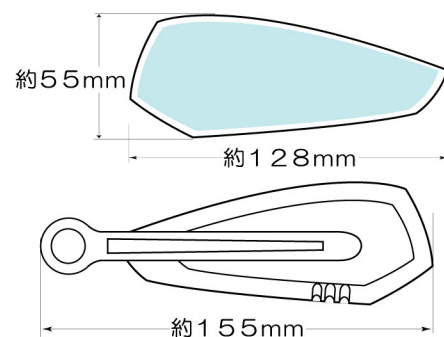

POSH NEW ITEMS INFORMATION

フラットローミラー(ウイングタイプ)

ミニバイクや2種/ビッグスクーターに適した小型ミラー

1500R凸ブルーレンズ M10 P-1.25(正/逆ネジ付属)

取り付けには別途:6mm六角レンチが必要となります。

※識別のため右用・左用と分けさせて頂いておりますが、使用に関しては右・左どちらにでもご使用頂けます。

※本品はバックミラー新保安基準には適合致しておりません。

※車体によっては取り付け角度によりマスターシリンダー等に干渉する場合がありますのでミラーアダプター等の高さを調整出来るパーツにて高さ調整を行ってください。

パッケージサイズ
約133x251mm
厚み約52mm
※写真の中身はランスタイプ

注文書

注文書に必要事項をご記入の上、FAXのほどよろしくお願ひします

001941 JAN: 4945716069872 右用(メッキ) 個
¥4,200 (本体価格: ¥4,000)

001943 JAN: 4945716069896 左用(メッキ) 個
¥4,200 (本体価格: ¥4,000)

001941-06 JAN: 4945716069889 右用(ブラック) 個
¥3,990 (本体価格: ¥3,800)

001943-06 JAN: 4945716069902 左用(ブラック) 個
¥3,990 (本体価格: ¥3,800)

販売店様名

Motorcycle Modernize
POSH Faith
CO.,LTD.