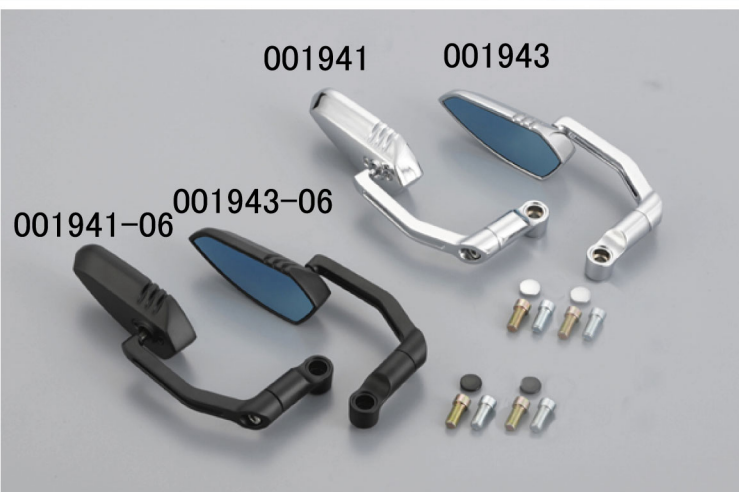

POSH NEW ITEMS INFORMATION

フラットローミラー(ウイングタイプ)

ミニバイクや2種/ビッグスクーターに適した小型ミラー

1500R凸ブルーレンズ M10 P-1.25(正/逆ネジ付属)

取り付けには別途:6mm六角レンチが必要となります。

※識別のため右用・左用と分けさせて頂いておりますが、使用に関しては右・左どちらにでもご使用頂けます。

※本品はバックミラー新保安基準には適合致しておりません。

※車体によっては取り付け角度によりマスターシリンダー等に干渉する場合がありますのでミラーアダプター等の高さを調整出来るパーツにて高さ調整を行ってください。

パッケージサイズ
約133x251mm
厚み約52mm
※写真の中身はランスタイプ

注文書

注文書に必要事項をご記入の上、FAXのほどよろしくお願ひします

001941 JAN: 4945716069872 右用(メッキ) 個
¥4,200 (本体価格: ¥4,000)

001943 JAN: 4945716069896 左用(メッキ) 個
¥4,200 (本体価格: ¥4,000)

001941-06 JAN: 4945716069889 右用(ブラック) 個
¥3,990 (本体価格: ¥3,800)

001943-06 JAN: 4945716069902 左用(ブラック) 個
¥3,990 (本体価格: ¥3,800)

販売店様名

Motorcycle Modernize
POSH Faith
CO.,LTD.