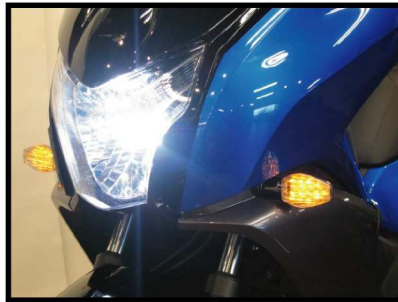

# NEWS STATION by POSH

POSH NEW ITEMS INFORMATION 2010.6.8

**Light Weight LED WINKER 車種専用キット発売開始!**

**好評発売中のL.W.LEDウインカーの車種専用キットが発売されました。**

車種専用キットですので、ウインカー本体、ウインカーリレー、ステー、配線など必要なパーツが全てパッケージングされております。