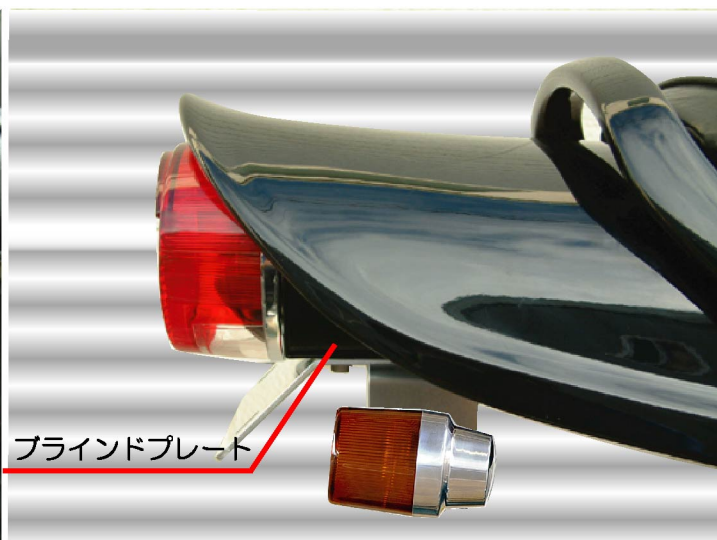

Kawasaki ZEPHYR1100/RS

Z2タイプテールフェンダーレスキット

テールランプステーをブラック処理、横から見た場合を考慮しブラインドプレートを付属する事で気になる内部・テールランプ周りを目立たなく致しました。

変換カプラーも付属しておりますので配線加工不要。

テールランプは電球タイプとLEDタイプをご用意。

純正ウインカー取付可・純正テールランプ取付不可。
リフレクターは純正品を流用。

テールランプステー