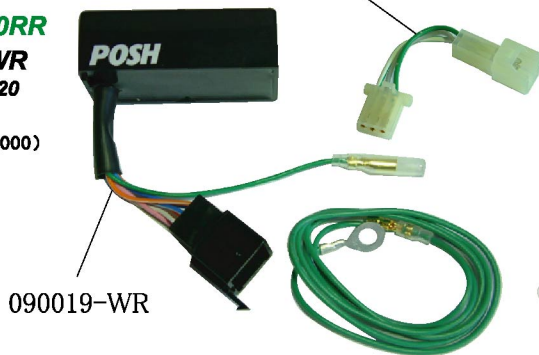

090010-HO

適合車種 ※国内仕様車用
 ■('06~'07)CBR1000RR

PARTS-NO,090018-WR
 JAN : CODE 4945716902520

¥13,650 (本体価格:¥13,000)

注文数

個

090019-WR

090011-WR