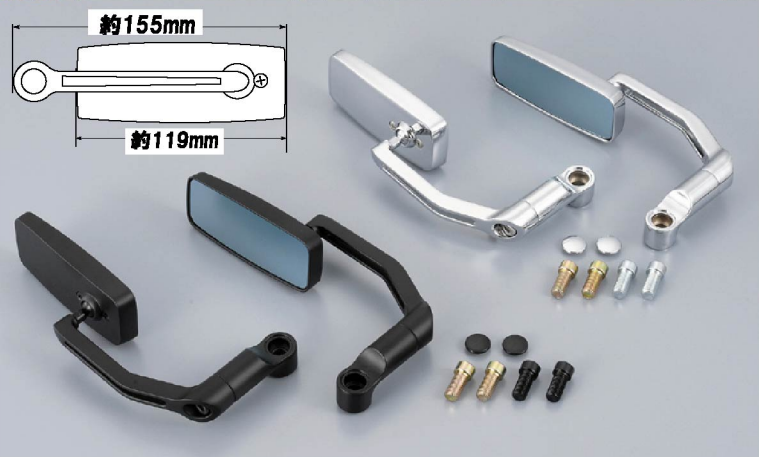

## Flat low mirror Aero Square

フラットローミラー エアロスクエア

ミニバイクや2種スクーターの  
ドレスアップ適した小型ミラー

1500R凸ブルーレンズ M10 P-1.25 (正/逆ネジ付属)  
取り付けには別途:6mm六角レンチが必要となります。

※右・左どちらにでもご使用頂けます。

※本品はバックミラー新保安基準には適合致しておりません。

※車体によっては取り付け角度によりマスターシリンダー等に  
干渉する場合がありますので、ミラーアダプター等の  
高さを調整出来るパーツにて高さ調整を行ってください。