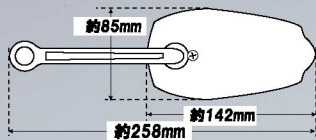

POSH NEW ITEMS INFORMATION

Flat low mirror Stream

フラットローミラー ストリーム

ミニバイクや2種スクーターの
ドレスアップ適した小型ミラー

スクエア・ランス・ウイングタイプに比べ鏡面サイズをアップし、後方視界確保しました。

1500R凸ブルーレンズ M10 P-1.25 (正/逆ネジ付属)
取り付けには別途:6mm六角レンチが必要となります。

※右・左どちらにでもご使用頂けます。

※本品はバックミラー新保安基準には適合致しておりません。

※車体によっては取り付け角度によりマスターシリンダー等に干渉する場合がありますので、ミラーアダプター等の高さを調整出来るパーツにて高さ調整を行ってください。

注文書

パッケージサイズ 約139 x 305 x 55

PARTS-NO,001951 (メッキ)

¥4,200 (本体価格:¥4,000)

個

JAN : CODE 4945716075156