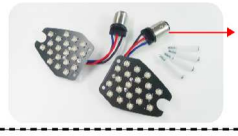

¥15,120.- (¥14,400.-)

4945716720100

個

CBR1000RR('06~'07)

国内仕様

(一台分/1SET) LED対応複合ウインカーリレー/ハザード用サブリレー付き

品番158107

¥23,835.- (¥22,700.-)

4945716720131

個

■ 左右2枚入り ※ウインカーリレーは付属していません。別途LED対応のウインカーリレーが必要になります。

3線式LED基板 (左右各1SET)

※段違いピン ダブル球タイプ(フロント)

適合:CB1300SF('03-'05)・CB1300SB('05)・VTR250('09-)
CB400SF('04-'05/'08-)・CB400SB('05/'08-)
CBR1000RR('04-'05)・CBR600RR('03-'06)