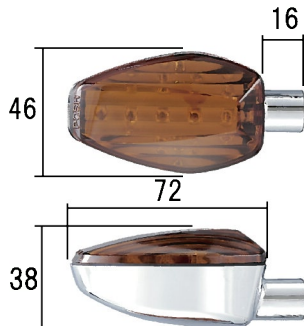

POSH NEW ITEMS INFORMATION

Light Weight Winker Kit

ライトウエイトLEDウインカーキット
CBR125R('13～)

大好評ライトウエイトLEDウインカーキットにCBR125Rが追加ラインナップとなりました。専用ワイドワットウインカーリレー付属により取付に必要なパーツは全てパッケージング。完全ボルトオン設計です。(取付所要時間 約1.5h)
バッテリーへの負担も大幅軽減。(消費電力:1W/ウインカー1Pcsあたり)
ウインカーボディ・レンズ共に軽量ポリカーボネイトを採用。LED素子13個内蔵です。

Parts No. 058052

(メッキボディ/クリアーレンズ)

ウインカーボディはメッキ/ブラックの2種類からレンズはアンバーとクリアーの2種類からお選びいただけます。
ウインカー本体・LED基板やビスに至るまで全て国内生産する事により、全ての部品に関して補修部品として用意。

ライトウエイトLEDウインカーに関して詳しくはVol. 15カタログP.173をご覧ください。

Parts No.	ボディ色/レンズ色	希望小売価格	JAN CODE	個
058051	メッキボディ/オレンジレンズ	¥20,370(本体価格¥19,400)	4945716580513	個
058052	メッキボディ/クリアーレンズ	¥20,370(本体価格¥19,400)	4945716580544	個
058051-06	ブラックボディ/オレンジレンズ	¥20,370(本体価格¥19,400)	4945716580520	個
058052-06	ブラックボディ/クリアーレンズ	¥20,370(本体価格¥19,400)	4945716580537	個