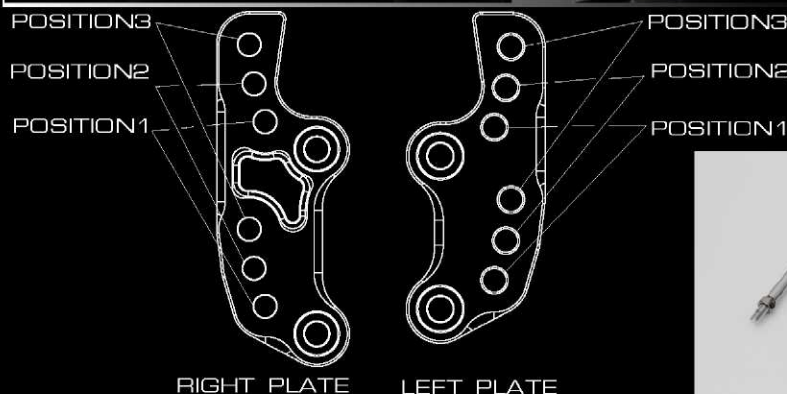

POSH NEW ITEMS INFORMATION

Step Up Plate

ステップアッププレート

Kawasaki Ninja250(13-)

Z250(13-)Ninja250R(ALL)

3ポジション選択可能。チェンジロッド付属。

純正ステップとメインフレームの間に挟みこむだけの
ボルトオン設計。

アルミ削り出し・アルマイト仕上げ。

(注) ABSモデルへ装着する場合はPOSITION 1のみ取り付け可能です。
その他のポジションでの取り付けはブレーキホースの交換ができません
ので取り付けできません。

STEP DIMENTION

	UP (mm)	BACK (mm)
POSITION1	10	36
POSITION2	20	39
POSITION3	30	42

Chrome Coating Bulb Set / Orange Bulb Set