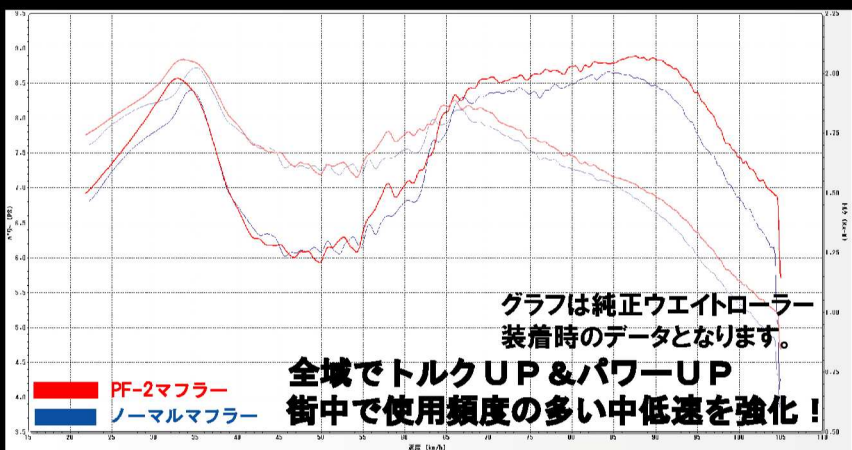

¥38,000- (税抜価格)

Parts No. 159060

PF-2ステンレスエキゾーストマフラー POX125 (eSPエンジン国内仕様)

JMCA認定品 近接音量86.0db

¥38,000- (税抜価格)

販売店様名

ご担当者様名

Motorcycle Modernize
POSH & Faith
 CO., LTD.