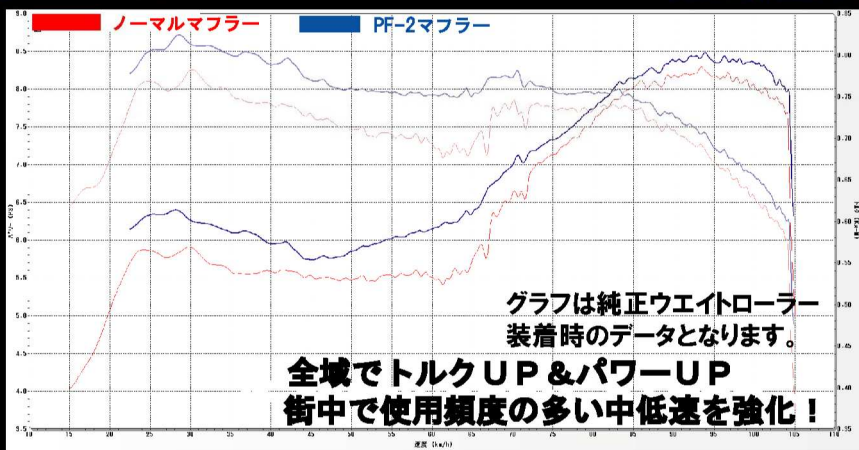

POSH NEW ITEMS INFORMATION

PF-2 Exhaust Muffler

2種スターター新ブランド「PERFORMER」発動!
 全域でのトルク&パワーアップを可能とし
 音量規制に対応の相反する性能を確保。
 オールステンレス製。

Parts No. 022060

PF-2ステンレスエキゾーストマフラー CYGNUS X (SE44J)

JMCA認定品 近接音量89.0db
 ※台湾平行輸入仕様へは取付できません。