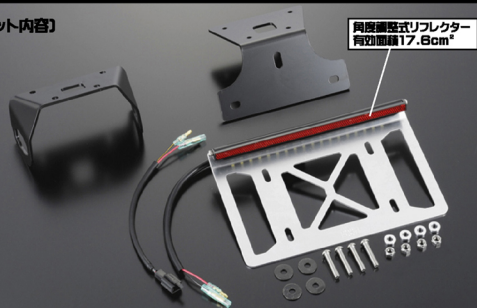

# LED FENDERLESS KIT

**新発売**

Ninja250(F13~14)  
Z250(F13~14)

LED フェンダーレスキット

NINJA250

Z250

ライセンスプレートホルダー(ブラック)  
ナサキャップライセンスホルダー(ライムグリーン)は付属しません

【キット内容】

角度調整式リフレクター  
有効面積17.6cm<sup>2</sup>

No.134090  
【フルキット】

¥12,800- (税別)

No.134190  
【純正ウインカステー無し】

¥10,800- (税別)

LED18個を装着したナンバー打ベースを付属させ夜間の視認性を確保、純正ウインカー用ステーを別体としてありますので、貼り付けウインカーや社外のウインカーに使用する場合は取り外しが可能となっております。