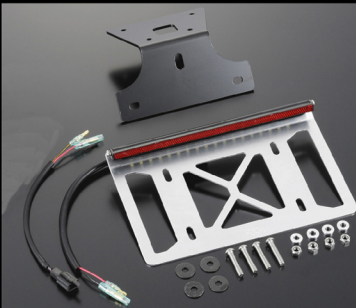

# LED FENDERLESS KIT

**新発売**

Ninja250(F13~14)  
Z250(F13~14)

LED フェンダーレスキット

NINJA250

Z250

ライセンスプレートホルダー(ブラック)  
ナサキャップライセンスホルダー(ライムグリーン)は付属しません

【キット内容】

角度調整式リフレクター  
有効面積17.6cm<sup>2</sup>

No.134090  
【フルキット】

¥12,800- (税別)

No.134190  
【純正ウインカステー無し】

¥10,800- (税別)

LED18個を装着したナンバー打ベースを付属させ夜間の視認性を確保、純正ウインカー用ステーを別体としてありますので、貼り付けウインカーや社外のウインカーに使用する場合は取り外しが可能となっております。