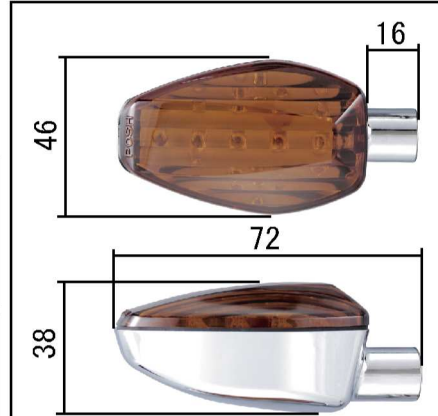

専用ワイドワットウインカーリレー付属の完全ボルトオン
キット、遂に発売開始！
判りやすい写真付きの取り付け説明書も付属。
(取付所要時間：約2.0~2.5h)

No.056571 メッキボディ/オレンジレンズ
¥26,400- (税抜)

4 945716 086381

個

No.056572 メッキボディ/クリアーレンズ
¥26,400- (税抜)

4 945716 086398

個

No.056571-06 ブラックボディ/オレンジレンズ
¥26,400- (税抜)

4 945716 086411

個

No.056572-06 ブラックボディ/クリアーレンズ
¥26,400- (税抜)

4 945716 086428

個

ライトウエイトLEDウインカー寸法

CB1300

SUPER FOUR SUPER BOL'DOR E Package (2014)