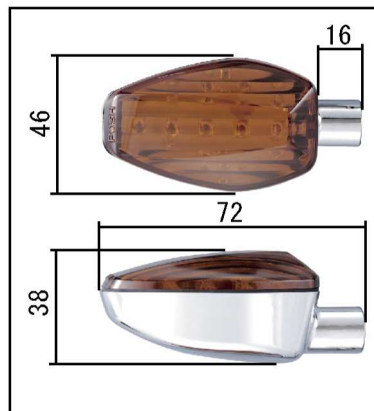

Light Weight LED Winker Kit

ライトウエイトLEDウインカーキット

専用ワイドワットウインカーリレー
メインハーネスを痛めず取り付け可能な変換カブラー付属。
取り付け所要時間：1.0~1.5h

CB250F(14-)

No.057151 メッキボディ/オレンジレンズ
¥25,600- (税抜)

個

No.057152 メッキボディ/クリアーレンズ
¥25,600- (税抜)

個

No.057151-06 ブラックボディ/オレンジレンズ
¥25,600- (税抜)

個

No.057152-06 ブラックボディ/クリアーレンズ
¥25,600- (税抜)

個

CBR250R(14-)

ライトウエイト
LEDウインカーキット

LEDテールランプ共に(〜'13) CBR250R用がそのままお使いになれます。
詳しくはVol. 15カタログP. 109・P. 191をご覧ください。

No.057051 メッキボディ/オレンジレンズ
¥25,600- (税抜)

No.057052 メッキボディ/クリアーレンズ
¥25,600- (税抜)

No.057051-06 ブラックボディ/オレンジレンズ
¥25,600- (税抜)

No.057052-06 ブラックボディ/クリアーレンズ
¥25,600- (税抜)

LED テールランプユニット 各色：¥13,800 (税抜)
Parts No.057090-90 RED LENS Parts No.057090-91 CLEAR LENS Parts No.057090-92 SMOKE LENS