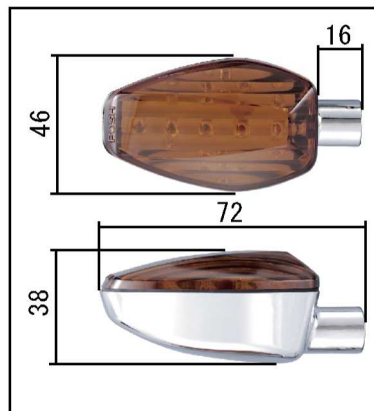

**Light Weight LED Winker Kit**

ライトウエイトLEDウインカーキット

専用ワイドワットウインカーリレー  
メインハーネスを痛めず取り付け可能な変換カブラー付属。  
取り付け所要時間：1.0~1.5h

**CB250F('14-)**

No.057151 メッキボディ/オレンジレンズ  
¥25,600- (税抜)

個

No.057152 メッキボディ/クリアーレンズ  
¥25,600- (税抜)

個

No.057151-06 ブラックボディ/オレンジレンズ  
¥25,600- (税抜)

個

No.057152-06 ブラックボディ/クリアーレンズ  
¥25,600- (税抜)

個

**CBR250R('14-)**

ライトウエイト  
LEDウインカーキット

LEDテールランプ共に(~'13) CBR250R用がそのままお使いになれます。  
詳しくはVol. 15カタログP. 109・P. 191をご覧ください。

No.057051 メッキボディ/オレンジレンズ  
¥25,600- (税抜)

No.057052 メッキボディ/クリアーレンズ  
¥25,600- (税抜)

No.057051-06 ブラックボディ/オレンジレンズ  
¥25,600- (税抜)

No.057052-06 ブラックボディ/クリアーレンズ  
¥25,600- (税抜)

**LED テールランプユニット** 各色：¥13,800 (税抜)  
Parts No.057090-90 RED LENS      Parts No.057090-91 CLEAR LENS      Parts No.057090-92 SMOKE LENS