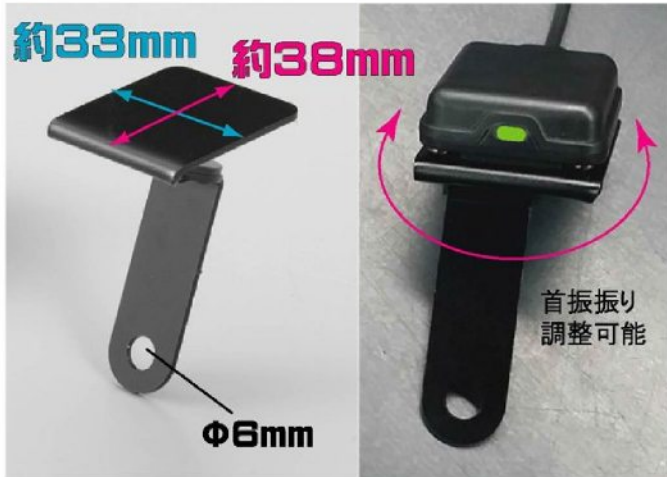

# ETC ANTENA MOUNT STAY

ETCアンテナマウントステー 新型ETCに対応した角度調整タイプが新発売

## 二輪車用ETC車載器 [分離型] 対応タイプ

1.5mm厚 アルミ製 ブラックアルマイト仕上げ

**NEW**

500185-06 BEタイプETC用ステー  
マスターシリンダークランプタイプ(可変式)

¥2,700-(税抜)

4945716086107

個

**NEW**

500186-06 BEタイプETC用ステー  
ハンドルクランプタイプ(可変式)

¥2,400-(税抜)

4945716086114

個

500179-06 BEタイプETC用ステー  
マスターシリンダークランプタイプ(固定式)

¥1,500-(税抜)

4945716561796

個