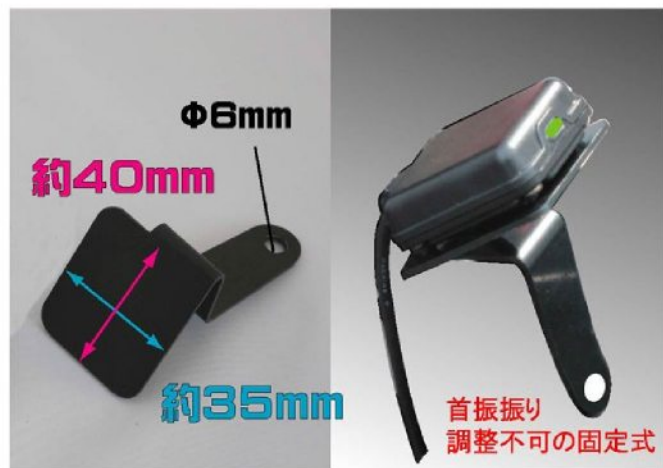

ETC ANTENA MOUNT STAY

ETCアンテナマウントステー 新型ETCに対応した角度調整タイプが新発売

二輪車用ETC車載器 [分離型] 対応タイプ

1.5mm厚 アルミ製 ブラックアルマイト仕上げ

NEW

500185-06 BEタイプETC用ステー
マスターシリンダークランプタイプ(可変式)

¥2,700-(税抜)

4945716086107

個

NEW

500186-06 BEタイプETC用ステー
ハンドルクランプタイプ(可変式)

¥2,400-(税抜)

4945716086114

個

500179-06 BEタイプETC用ステー
マスターシリンダークランプタイプ(固定式)

¥1,500-(税抜)