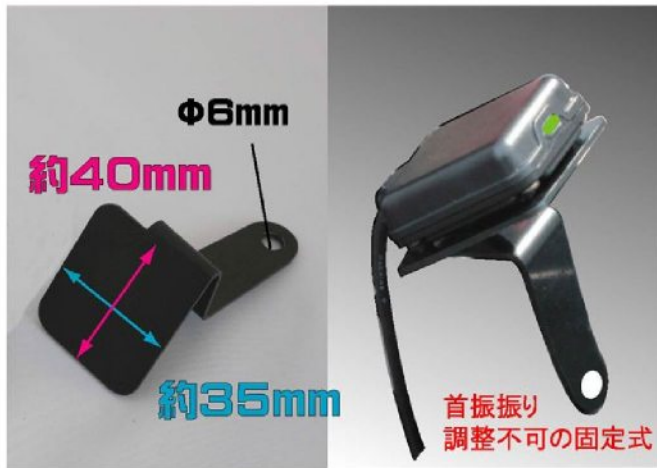

# ETC ANTENA MOUNT STAY

ETCアンテナマウントステー 新型ETCに対応した角度調整タイプが新発売

## 二輪車用ETC車載器 [分離型] 対応タイプ

1.5mm厚 アルミ製 ブラックアルマイト仕上げ

**NEW**

500185-06 BEタイプETC用ステー  
マスターシリンダークランプタイプ(可変式)

¥2,700-(税抜)

4945716086107

個

**NEW**

500186-06 BEタイプETC用ステー  
ハンドルクランプタイプ(可変式)

¥2,400-(税抜)

4945716086114

個

500179-06 BEタイプETC用ステー  
マスターシリンダークランプタイプ(固定式)

¥1,500-(税抜)

4945716561796

個