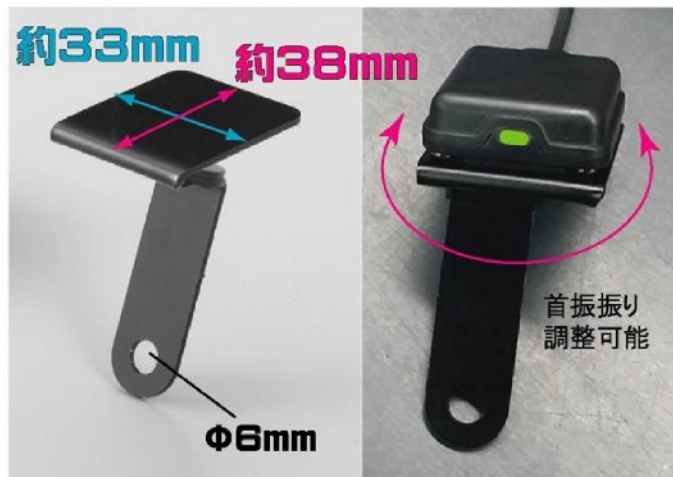

ETC ANTENA MOUNT STAY

ETCアンテナマウントステー 新型ETCに対応した角度調整タイプが新発売

二輪車用ETC車載器 [分離型] 対応タイプ

1.5mm厚 アルミ製 ブラックアルマイト仕上げ

NEW

500185-06 BEタイプETC用ステー
マスターシリンダークランプタイプ(可変式)

¥2,700-(税抜)

4945716086107

個

NEW

500186-06 BEタイプETC用ステー
ハンドルクランプタイプ(可変式)

¥2,400-(税抜)

4945716086114

個

500179-06 BEタイプETC用ステー
マスターシリンダークランプタイプ(固定式)

¥1,500-(税抜)