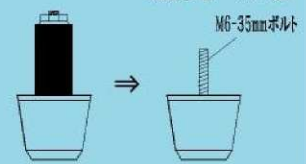

031177 メッキ ¥2,000 (税抜価格) 4945716083373	031177-04 ゴールド ¥2,000 (税抜価格) 4945716083427	031177-11 チタン ¥2,000 (税抜価格) 4945716083465
031177-01 ブルー ¥2,000 (税抜価格) 4945716083397	031177-05 ブルーベリー ¥2,000 (税抜価格) 4945716083434	031177-12 シャンパンゴールド ¥2,000 (税抜価格) 4945716083472
031177-02 レッド ¥2,000 (税抜価格) 4945716083403	031177-06 ブラック ¥2,000 (税抜価格) 4945716083441	031177-14 ディープオレンジ ¥2,000 (税抜価格) 4945716083489
031177-03 シルバー ¥2,000 (税抜価格) 4945716083410	031177-08 ダークグリーン ¥2,000 (税抜価格) 4945716083458	031177-18 ライトグリーン ¥2,000 (税抜価格) 4945716083496

販売店様名

Motorcycle Modernize
POSH Faith
CO.,LTD.

ご担当者様

Motorcycle Modernize
POSH Faith
CO.,LTD.

ポッシュフェイス株式会社
大阪府堺市南清水町1-7-14
TEL 072-229-2468
FAX 072-229-8351

POSH

株式会社ポッシュ
東京都東久留米市南町4-2-8
TEL 042-450-5370
FAX 042-450-5371

<http://www.posh-faith.co.jp>