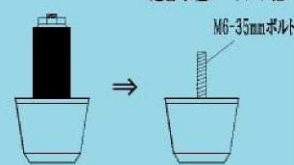

031177 メッキ ¥2,000 (税抜価格) 4945716083373	031177-04 ゴールド ¥2,000 (税抜価格) 4945716083427	031177-11 チタン ¥2,000 (税抜価格) 4945716083465
031177-01 ブルー ¥2,000 (税抜価格) 4945716083397	031177-05 ブルーベリー ¥2,000 (税抜価格) 4945716083434	031177-12 シャンパンゴールド ¥2,000 (税抜価格) 4945716083472
031177-02 レッド ¥2,000 (税抜価格) 4945716083403	031177-06 ブラック ¥2,000 (税抜価格) 4945716083441	031177-14 ディープオレンジ ¥2,000 (税抜価格) 4945716083489
031177-03 シルバー ¥2,000 (税抜価格) 4945716083410	031177-08 ダークグリーン ¥2,000 (税抜価格) 4945716083458	031177-18 ライトグリーン ¥2,000 (税抜価格) 4945716083496

販売店様名

Motocycle Modernize
POSH Faith
CO.,LTD.

ご担当者様

Motocycle Modernize
POSH Faith
CO.,LTD.

ポッシュフェイス株式会社
大阪府堺市南清水町1-7-14
TEL 072-229-2468
FAX 072-229-8351

POSH

株式会社ポッシュ
東京都東久留米市南町4-2-8
TEL 042-450-5370
FAX 042-450-5371

<http://www.posh-faith.co.jp>