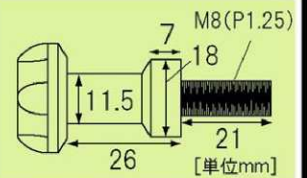

**New**

ZZR1400  
への装着例  
(右側)

(左側)

アンカー部分はアルミ削り出しでアルマイト処理  
丈夫なステンレスキャップボルト使用(8mm)

印刷物のため実際の色合いとは異なる事がございます

## NASAタイプロングネットアンカー(8mm/2pcs)

リアステップホルダーマウント等、凹部への装着を考慮し  
フック車体側をΦ18mmに、さらにフック有効長26mm  
(フック全長37mm)に設計、ツーリングネットの装着・安定感を向上させました。  
また、中心を貫く丈夫なステンレスボルトによりネットアンカー  
としての強度は秀逸です。

製品寸法

豊富なカラーバリエーションは、エクステリアのワンポイントとしても、愛車をコーディネートします。