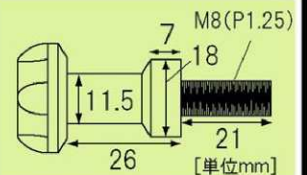

NASAタイプロングネットアンカー(8mm/2pcs)

リアステップホルダーマウント等、凹部への装着を考慮し
フック車体側をΦ18mmに、さらにフック有効長26mm
(フック全長37mm)に設計、ツーリングネットの装着・安定感を向上させました。
また、中心を貫く丈夫なステンレスボルトによりネットアンカー
としての強度は秀逸です。

製品寸法