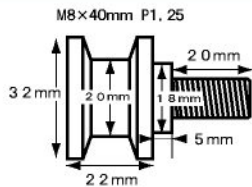

Racing Stand Hook

CBR1000RR取付例 (M8)

ZZR1400取付例 (M10)

ZZR1400取付例 (M10)

M8取付用

M10取付用 8mm^λ -サ付

全11色 (ブルー・レッド・シルバー・ゴールド・ブルーベリー・ブラック・ダークグリーン・チタン・シャンパンゴールド・ディープオレンジ・ライトグリーン)

フック部分はアルミ削り出しアルマイト処理 丈夫なキャップボルト使用

印刷物のため実際の色合いとは異なる事がございます

New

レーシングスタンドフック (M8/2pcs)・(M10/2pcs)

レーシングスタンドのアームを確実に受け止めるフック部分はデザイン性を重視した設計。硬質アルマイト処理による、全11色のラインナップは、車体色とのコーディネートも楽しめます。また、フック中心を貫く丈夫なスチールボルトでマウントするため、外観を損なわず強度は抜群です。さらに、M10タイプには、カワサキ車等のマウント部分がシングアーム表面より深い車種のために、厚さ8mmのスペーサー及び、ロングボルトを付属しています。スタンド使用のみならず、足回りのアクセントとしても個性を輝かせる、お勧めの逸品です。

製品寸法

M8 各色 ¥2,400 (税抜価格)

製品寸法

M10 各色 ¥3,600 (税抜価格)

004018-01 (BLUE) 4945716087593	004018-08 (D.GREEN) 4945716087661	004010-01 (BLUE) 4945716087470	004010-08 (D.GREEN) 4945716087531
004018-02 (RED) 4945716087609	004018-11 (TITAN) 4945716087678	004010-02 (RED) 4945716087487	004010-11 (TITAN) 4945716087555
004018-03 (SILVER) 4945716087616	004018-12 (C.GOLD) 4945716087685	004010-03 (SILVER) 4945716087494	004010-12 (C.GOLD) 4945716087562
004018-04 (GOLD) 4945716087623	004018-14 (D.ORANGE) 4945716087692	004010-04 (GOLD) 4945716087500	004010-14 (D.ORANGE) 4945716087579
004018-05 (B.BERRY) 4945716087630	004018-18 (L.GREEN) 4945716087708	004010-05 (B.BERRY) 4945716087517	004010-18 (L.GREEN) 4945716087586
004018-06 (BLACK) 4945716087654		004010-06 (BLACK) 4945716087524	