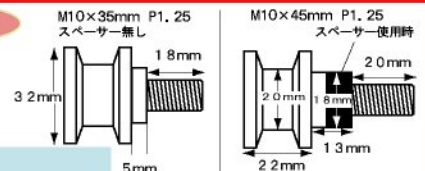

印刷物のため実際の色合いとは異なる事がございます

New

レーシングスタンドフック (M8/2pcs)・(M10/2pcs)

レーシングスタンドのアームを確実に受け止めるフック部分はデザイン性を重視した設計。硬質アルマイト処理による、全11色のラインナップは、車体色とのコーディネートも楽しめます。また、フック中心を貫く丈夫なスチールボルトでマウントするため、外観を損なわず強度は抜群です。さらに、M10タイプには、カワサキ車等のマウント部分がシングアーム表面より深い車種のために、厚さ8mmのスペーサー及び、ロングボルトを付属しています。スタンド使用のみならず、足回りのアクセントとしても個性を輝かせる、お勧めの逸品です。

製品寸法

M8 各色 ¥2,400 (税抜価格)

製品寸法

M10 各色 ¥3,600 (税抜価格)

004018-01 (BLUE) 4945716087593	004018-08 (D.GREEN) 4945716087661	004010-01 (BLUE) 4945716087470	004010-08 (D.GREEN) 4945716087531
004018-02 (RED) 4945716087609	004018-11 (TITAN) 4945716087678	004010-02 (RED) 4945716087487	004010-11 (TITAN) 4945716087555
004018-03 (SILVER) 4945716087616	004018-12 (C.GOLD) 4945716087685	004010-03 (SILVER) 4945716087494	004010-12 (C.GOLD) 4945716087562
004018-04 (GOLD) 4945716087623	004018-14 (D.ORANGE) 4945716087692	004010-04 (GOLD) 4945716087500	004010-14 (D.ORANGE) 4945716087579
004018-05 (B.BERRY) 4945716087630	004018-18 (L.GREEN) 4945716087708	004010-05 (B.BERRY) 4945716087517	004010-18 (L.GREEN) 4945716087586
004018-06 (BLACK) 4945716087654		004010-06 (BLACK) 4945716087524	