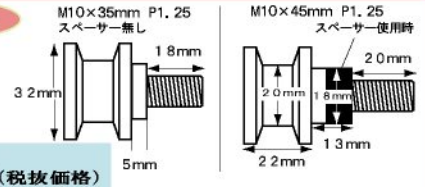

Racing Stand Hook

CBR1000RR取付例 (M8)

ZZR1400取付例 (M10)

ZZR1400取付例 (M10)

M8取付用

M10取付用 8mm^λ -サ付

全11色 (ブルー・レッド・シルバー・ゴールド・ブルーベリー・ブラック・ダークグリーン・チタン・シャンパンゴールド・ディープオレンジ・ライトグリーン)

フック部分はアルミ削り出しアルマイト処理 丈夫なキャップボルト使用

印刷物のため実際の色合いとは異なる事がございます

New

レーシングスタンドフック (M8/2pcs)・(M10/2pcs)

レーシングスタンドのアームを確実に受け止めるフック部分はデザイン性を重視した設計。硬質アルマイト処理による、全11色のラインナップは、車体色とのコーディネートも楽しめます。また、フック中心を貫く丈夫なスチールボルトでマウントするため、外観を損なわず強度は抜群です。さらに、M10タイプには、カワサキ車等のマウント部分がシングアーム表面より深い車種のために、厚さ8mmのスペーサー及び、ロングボルトを付属しています。スタンド使用のみならず、足回りのアクセントとしても個性を輝かせる、お勧めの逸品です。

製品寸法

M8 各色 ¥2,400 (税抜価格)

製品寸法

M10 各色 ¥3,600 (税抜価格)

004018-01 (BLUE) 4945716087593	004018-08 (D.GREEN) 4945716087661	004010-01 (BLUE) 4945716087470	004010-08 (D.GREEN) 4945716087531
004018-02 (RED) 4945716087609	004018-11 (TITAN) 4945716087678	004010-02 (RED) 4945716087487	004010-11 (TITAN) 4945716087555
004018-03 (SILVER) 4945716087616	004018-12 (C.GOLD) 4945716087685	004010-03 (SILVER) 4945716087494	004010-12 (C.GOLD) 4945716087562
004018-04 (GOLD) 4945716087623	004018-14 (D.ORANGE) 4945716087692	004010-04 (GOLD) 4945716087500	004010-14 (D.ORANGE) 4945716087579
004018-05 (B.BERRY) 4945716087630	004018-18 (L.GREEN) 4945716087708	004010-05 (B.BERRY) 4945716087517	004010-18 (L.GREEN) 4945716087586
004018-06 (BLACK) 4945716087654	POSH Faith CO;LTD.	004010-06 (BLACK) 4945716087524	POSH Faith CO;LTD.