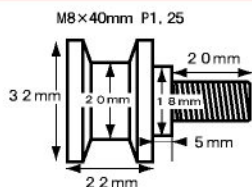

Racing Stand Hook

CBR1000RR取付例 (M8)

ZZR1400取付例 (M10)

ZZR1400取付例 (M10)

M8取付用

M10取付用 8mm^λ -サ付

全11色 (ブルー・レッド・シルバー・ゴールド・ブルーベリー・ブラック・ダークグリーン・チタン・シャンパンゴールド・ディープオレンジ・ライトグリーン)

フック部分はアルミ削り出しアルマイト処理 丈夫なキャップボルト使用

印刷物のため実際の色合いとは異なる事がございます

New

レーシングスタンドフック (M8/2pcs)・(M10/2pcs)

レーシングスタンドのアームを確実に受け止めるフック部分はデザイン性を重視した設計。硬質アルマイト処理による、全11色のラインナップは、車体色とのコーディネートも楽しめます。また、フック中心を貫く丈夫なスチールボルトでマウントするため、外観を損なわず強度は抜群です。さらに、M10タイプには、カワサキ車等のマウント部分がシングアーム表面より深い車種のために、厚さ8mmのスペーサー及び、ロングボルトを付属しています。スタンド使用のみならず、足回りのアクセントとしても個性を輝かせる、お勧めの逸品です。

製品寸法

M8 各色 ¥2,400 (税抜価格)

製品寸法

M10 各色 ¥3,600 (税抜価格)

004018-01 (BLUE) 4945716087593	004018-08 (D.GREEN) 4945716087661	004010-01 (BLUE) 4945716087470	004010-08 (D.GREEN) 4945716087531
004018-02 (RED) 4945716087609	004018-11 (TITAN) 4945716087678	004010-02 (RED) 4945716087487	004010-11 (TITAN) 4945716087555
004018-03 (SILVER) 4945716087616	004018-12 (C.GOLD) 4945716087685	004010-03 (SILVER) 4945716087494	004010-12 (C.GOLD) 4945716087562
004018-04 (GOLD) 4945716087623	004018-14 (D.ORANGE) 4945716087692	004010-04 (GOLD) 4945716087500	004010-14 (D.ORANGE) 4945716087579
004018-05 (B.BERRY) 4945716087630	004018-18 (L.GREEN) 4945716087708	004010-05 (B.BERRY) 4945716087517	004010-18 (L.GREEN) 4945716087586
004018-06 (BLACK) 4945716087654	POSH Faith CO;LTD.	004010-06 (BLACK) 4945716087524	POSH Faith CO;LTD.