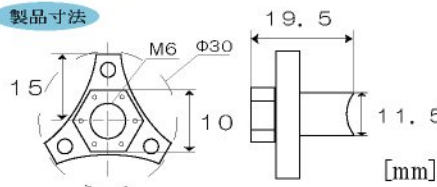

## アジャスターピン&アジャストナット

どちらも単体使用が可能で  
カラーの組み合わせは121通り！  
他のPOSHアルミパーツと同じ11色で  
トータルコーディネートが楽しめます  
ドラムブレーキの部品を交換するだけで  
特に工具も必要としません  
アジャストナットは回しやすいデザインです

PCX装着例

アルミ削り出しアルマイト処理

印刷物のため実際の色合いとは異なる事がございます

各全11色 (01:ブルー、02:レッド、03:シルバー、04:ゴールド、05:ブルーベリー、06:ブラック  
08:ダークグリーン、11:チタン、12:シャンパンゴールド、14:ディープオレンジ、18:ライトグリーン)

製品寸法

適合車種：PCX (リア)  
シグナスX (リア)  
モンキー  
SR など

ピン径12mm、M6ナットの  
ほとんどのドラムブレーキに使用できます

製品寸法

ドラムブレーキ専用パーツ

アジャスターピン 各色 ¥1,000 (税抜価格)

アジャストナット 各色 ¥2,200 (税抜価格)

500046-01 (BLUE) 4945716085957	500046-08 (D.GREEN) 4945716086015	500047-01 (BLUE) 4945716085841	500047-08 (D.GREEN) 4945716085902
500046-02 (RED) 4945716085964	500046-11 (TITAN) 4945716086022	500047-02 (RED) 4945716085858	500047-11 (TITAN) 4945716085919
500046-03 (SILVER) 4945716085971	500046-12 (C.GOLD) 4945716086046	500047-03 (SILVER) 4945716085865	500047-12 (C.GOLD) 4945716085926
500046-04 (GOLD) 4945716085988	500046-14 (D.ORANGE) 4945716086053	500047-04 (GOLD) 4945716085872	500047-14 (D.ORANGE) 4945716085933
500046-05 (B.BERRY) 4945716086008	500046-18 (L.GREEN) 4945716086077	500047-05 (B.BERRY) 4945716085889	500047-18 (L.GREEN) 4945716085940
500046-06 (BLACK) 4945716085995	POSH Faith CO.,LTD.	500047-06 (BLACK) 4945716085896	POSH Faith CO.,LTD.