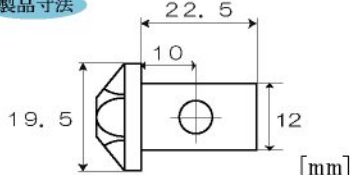

## アジャスターピン&アジャストナット

どちらも単体使用が可能で  
カラーの組み合わせは121通り！  
他のPOSHアルミパーツと同じ11色で  
トータルコーディネートが楽しめます  
ドラムブレーキの部品を交換するだけで  
特に工具も必要としません  
アジャストナットは回しやすいデザインです

PCX装着例

アルミ削り出しアルマイト処理

印刷物のため実際の色合いとは異なる事がございます

各全11色 (01:ブルー、02:レッド、03:シルバー、04:ゴールド、05:ブルーベリー、06:ブラック  
08:ダークグリーン、11:チタン、12:シャンパンゴールド、14:ディープオレンジ、18:ライトグリーン)

製品寸法

適合車種：PCX (リア)  
シグナスX (リア)  
モンキー  
SR など

ピン径12mm、M6ナットの  
ほとんどのドラムブレーキに使用できます

製品寸法

ドラムブレーキ専用パーツ

アジャスターピン 各色 ¥1,000 (税抜価格)

アジャストナット 各色 ¥2,200 (税抜価格)

500046-01 (BLUE) 4945716085957	500046-08 (D.GREEN) 4945716086015	500047-01 (BLUE) 4945716085841	500047-08 (D.GREEN) 4945716085902
500046-02 (RED) 4945716085964	500046-11 (TITAN) 4945716086022	500047-02 (RED) 4945716085858	500047-11 (TITAN) 4945716085919
500046-03 (SILVER) 4945716085971	500046-12 (C.GOLD) 4945716086046	500047-03 (SILVER) 4945716085865	500047-12 (C.GOLD) 4945716085926
500046-04 (GOLD) 4945716085988	500046-14 (D.ORANGE) 4945716086053	500047-04 (GOLD) 4945716085872	500047-14 (D.ORANGE) 4945716085933
500046-05 (B.BERRY) 4945716086008	500046-18 (L.GREEN) 4945716086077	500047-05 (B.BERRY) 4945716085889	500047-18 (L.GREEN) 4945716085940
500046-06 (BLACK) 4945716085995	POSH Faith CO.,LTD.	500047-06 (BLACK) 4945716085896	POSH Faith CO.,LTD.