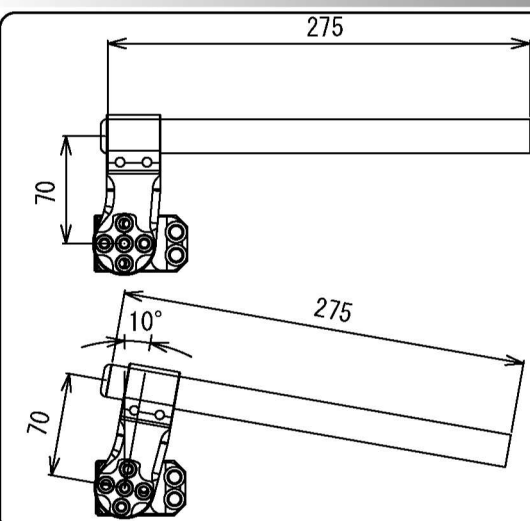

※画像はφ41となります。

Machined Separate Handle マシンドセパレートハンドル

マシンドセパレートハンドルにφ35mmが新登場!

きついポジション設定ではありませんので、ゆったりと乗って頂けます。
また六角レンチ1本でハンドルの垂れ角を2種類から選択できますので
ツーリング先等でも簡単にポジション選択が可能です。
ハンドルバー本体長さは275mmとなります。
垂れ角：約15度・25度選択可能。
(※フォーク対角は0度・10度となります。)

※バーエンドは付属しておりません。
貫通型グリップを使用する場合は、別途バーエンドが必要となります。
推奨バーエンド：弊社製φ14～φ19mm用をお求め下さい。

※シルバー/ブラック共に付属のハンドルバーは、スチール製/メッキ仕上げとなります。

PARTS No.010060-03 (SILVER)
ユニバーサル SR400/500 (ALL) (35mm)

¥28,000 (税抜)

PARTS No.010060-06 (BLACK)
ユニバーサル SR400/500 (ALL) (35mm)

シート変換ステーベース Seat Convert Stay Base

FI車に従来のキャブレター車用シートを簡単に取り付け可能。

Vol.16カタログ
掲載ページ P.057

インジェクションのSRに従来のSR用シート
を取り付けるための必須アイテムです。
取り付けにはバッテリートレイを取り外す
必要があります。
※バッテリーは両面テープにて固定。
専用のマジックテープ同梱。

PARTS No.010125 SR400/500 (09-'14)