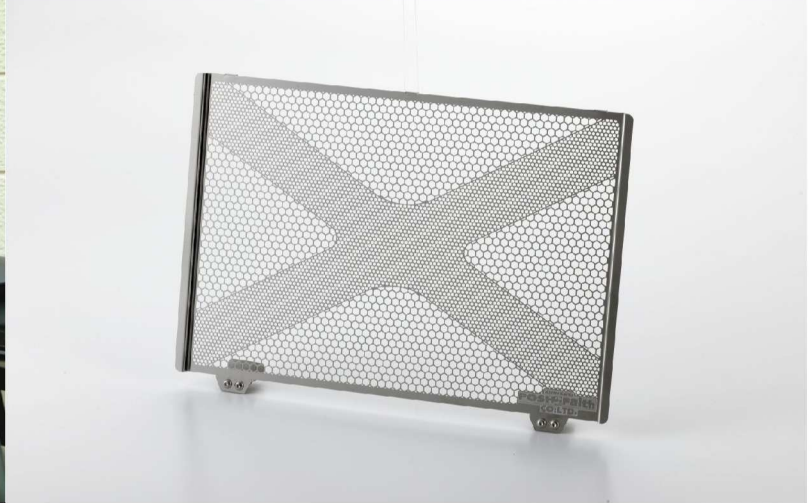

ラジエターコアガード 発売開始！ YAMAHA MT-09/A('14~'15) MT-09 TRACER('15)

冷却効率とダメージから守る強度を確保

Vol.16カタログ
未掲載品

ロングツーリングの必須アイテム。ラジエターコアを飛来物からしっかりガード、ウォーターラインのトラブルを防ぎます。

フロントタイヤの跳ね上げる小石、高速走行時に飛来する虫、前方を走る車両からの跳ね石など、ラジエターのむき出しのフィン部分は突如としてダメージを受けます。高速走行時に飛来する物体のスピードは想像以上のダメージを与えます。ラジエターコアへのダメージを未然に防ぐ為、強度のある細かいメッシュ部をクロス状に配置。コアガード自体の強度を確保。冷却効率を落とす事の無い様、極限まで狭めたクロスデザインです。材質はステンレス鋼(SUS304 0.8t)。

PARTS No.65105 ¥17,000 (税抜)

楽々取り回し。ツーリングに強い味方

サポートグラブバー YAMAHA MT-09/A('14~'15)

Vol.16カタログ
未掲載品

持ちどころの無いリヤ廻りに
しっかり握れる形状で
取り回しをサポートします。

スチール製・焼付け塗装
つや消し黒色仕上げ。
左右対称デザインのため、

左右に取り付ける場合は、本品が2個必要となります。
※取り付けの際、サイドカバー部にある純正穴あけガイドに
従い、φ20mmの穴あけ加工を必要とします。

PARTS No.065071

¥4,800 (税抜)

シングル・ツインモデルのスペシャルサイトOPEN

MOTO-POSH SPECIAL SITE

SR PartsやW Partsの最新情報配信中！

<http://www.moto-posh.com>

サイドタンクの保護とドレスアップ

Ermax ラジエターシュラウド YAMAHA MT-09/A('14~'15)

Vol.16カタログ
掲載ページP.025

ドレスアップ効果抜群！ラジエターシュラウド

フランス アルマックス社製のラジエターシュラウド。
黒色ABS製・無塗装仕上げ。
ラジエターコアガードとの併用が可能です。

PARTS No.961704

¥18,300 (税抜)

新製品のご紹介や開発話など最新情報はコチラ！

POSH Faith Official Face Book Page

[Http://www.facebook.com/POSHFaith/](http://www.facebook.com/POSHFaith/)