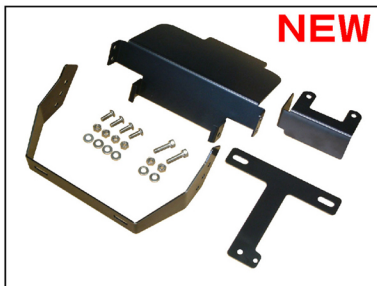

CYGNUS-X ('16) リアフェンダーレスキット

NEW

シグナスX (4型 BF91) 対応

純正フェンダーとの交換タイプ、穴あけ等の加工は不要です。
純正フェンダーを取り外すことにより見えてしまう
カウル内部を隠すためにしっかりとしたステーを設計致しました。
純正リフレクター対応ステー付属

排気量アップ等の改造申請による125cc以上の
ナンバープレートにも対応
※リフレクターステーは別途ご用意ください。

PARTS-NO,022190 ￥9,000 (税抜)
シグナスX ('16・国内仕様)リアフェンダーレスキット

4945716107741

Performer
Produced by POSH Faith

ナンバー取り付け角 約45度

排気量アップ申請による125cc以上のナンバープレートにも対応

シグナスX/SR (3型 1YP1~3) 対応

純正フェンダーとの交換タイプ、穴あけ等の加工は不要です。
※125cc以上のナンバープレートには対応しておりません。

PARTS-NO,022090 ￥7,800 (税抜)
シグナスX ('13~'15・国内仕様)リアフェンダーレスキット
純正リフレクター対応ステー付属

4945716095291

Performer
Produced by POSH Faith

シングル・ツインモデルのスペシャルサイトOPEN

MOTO-POSH SPECIAL SITE

SR400パーツやW650パーツの最新情報配信中！

<http://www.moto-posh.com>