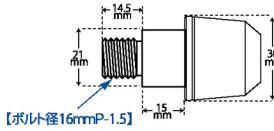

FITTING IMAGE

YAMAHA M16 TYPE

MADE IN JAPAN

【ボルト径16mmP-1.5】

適合車種
MT09/MT09A
MT07/MT07A
T-MAX500/530
GRAND MAJESTY
MAJESTY250(4D除く)
MAJESTY-S150(XC155)
MAXAM-XJR1300等

YAMAHA系 M16タイプ ソリッドバーエンド

031089 : (メッキ)	¥3,400 (税抜価格)
031089-01: (BLUE)	¥3,400 (税抜価格)
031089-02: (RED)	¥3,400 (税抜価格)
031089-03: (SILVER)	¥3,400 (税抜価格)
031089-04: (GOLD)	¥3,400 (税抜価格)
031089-05: (BLUE BERRY)	¥3,400 (税抜価格)
031089-06: (BLACK)	¥3,400 (税抜価格)
031089-11: (TITAN)	¥3,400 (税抜価格)
031089-12: (CHAMPAGNE GOLD)	¥3,400 (税抜価格)
031089-14: (DEEP ORANGE)	¥3,400 (税抜価格)
031089-28: (LIME GREEN)	¥3,400 (税抜価格)