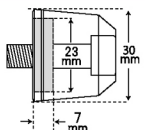

適合車種
ZEPHYR1100
ZZR1100/1200/1400
ZRX1200DAEG
ZX-9R, ZX-7R
GPZ900R/GPZ1100
Ninja250/400/1000
ZX14R

KAWASAKI系 M8タイプ ソリッドバーエンド

031178 : (メッキ)	¥2,000 (税抜価格)
031178-01: (BLUE)	¥2,000 (税抜価格)
031178-02: (RED)	¥2,000 (税抜価格)
031178-03: (SILVER)	¥2,000 (税抜価格)
031178-04: (GOLD)	¥2,000 (税抜価格)
031178-05: (BLUE BERRY)	¥2,000 (税抜価格)
031178-06: (BLACK)	¥2,000 (税抜価格)
031178-11: (TITAN)	¥2,000 (税抜価格)
031178-12: (CHAMPAGNE GOLD)	¥2,000 (税抜価格)
031178-14: (DEEP ORANGE)	¥2,000 (税抜価格)
031178-28: (LIME GREEN)	¥2,000 (税抜価格)

マットカラー

031178-21: (MAT TITAN)	¥2,300 (税抜価格)
031178-22: (MAT RED)	¥2,300 (税抜価格)
031178-26: (MAT BLACK)	¥2,300 (税抜価格)
031178-29: (MAT GRAY)	¥2,300 (税抜価格)