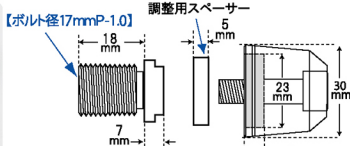

調整用スペーサー
適合車種
H2('15)
ZX10R('04~'05)
ZX10R('08~'10)

KAWASAKI系 M17タイプ ソリッドバーエンド

031088 : (メッキ)	¥4,100 (税抜価格)
031088-01: (BLUE)	¥4,100 (税抜価格)
031088-02: (RED)	¥4,100 (税抜価格)
031088-03: (SILVER)	¥4,100 (税抜価格)
031088-04: (GOLD)	¥4,100 (税抜価格)
031088-05: (BLUE BERRY)	¥4,100 (税抜価格)
031088-06: (BLACK)	¥4,100 (税抜価格)
031088-11: (TITAN)	¥4,100 (税抜価格)
031088-12: (CHAMPAGNE GOLD)	¥4,100 (税抜価格)
031088-14: (DEEP ORANGE)	¥4,100 (税抜価格)
031088-28: (LIME GREEN)	¥4,100 (税抜価格)

マットカラー

031088-21: (MAT TITAN)	¥4,400 (税抜価格)
031088-22: (MAT RED)	¥4,400 (税抜価格)
031088-26: (MAT BLACK)	¥4,400 (税抜価格)
031088-29: (MAT GRAY)	¥4,400 (税抜価格)