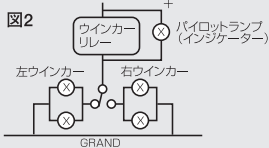

## 貼り付けタイプのエアロLEDをナンバープレート横に装着するキット

250cc～のリア周りに装着可能（※～125cc装着不可）

装着に必要なウinker左右、ウinkerリレー、ステー、延長コード付き

### セット内容

- ・エアロLEDウinker本体（両面テープ付き）……………×2個
- ・マウントベース（ボルト付き台座）……………×2個
- ・ワイドワットウinkerリレー平端子（110型3P変換カバー付き）…×1個
- ・ユニバーサルリアウinkerステー黒……………×1枚
- ・ウinker配線延長コード30cm……………×4本

※こちらの商品は汎用品になります。250cc～に適合しますが、ウinkerリレーの非適合車種には装着出来ません。  
 ※P141,142のLED対応ウinkerリレー適合表に品番090010-WR/090011-WR/090012-WR/090013-WRが記載されている車種についてはおおむね装着が可能です。  
 ※車種によっては配線端子形状に応じて変換カバーの併用が必要です。