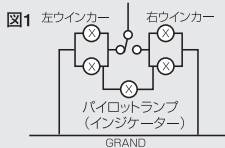

## 貼り付けタイプのエアロLEDをナンバープレート横に装着するキット

250cc～のリア周りに装着可能（※～125cc装着不可）

装着に必要なウinker左右、ウinkerリレー、ステー、延長コード付き

### セット内容

- ・エアロLEDウinker本体（両面テープ付き）……………×2個
- ・マウントベース（ボルト付き台座）……………×2個
- ・ワイドワットウinkerリレー平端子（110型3P変換カバー付き）…×1個
- ・ユニバーサルリアウinkerステー黒……………×1枚
- ・ウinker配線延長コード30cm……………×4本

※こちらの商品は汎用品になります。250cc～に適合しますが、ウinkerリレーの非適合車種には装着出来ません。  
 ※P141,142のLED対応ウinkerリレー適合表に品番090010-WR/090011-WR/090012-WR/090013-WRが記載されている車種についてはおおむね装着が可能です。  
 ※車種によっては配線端子形状に応じて変換カバーの併用が必要です。