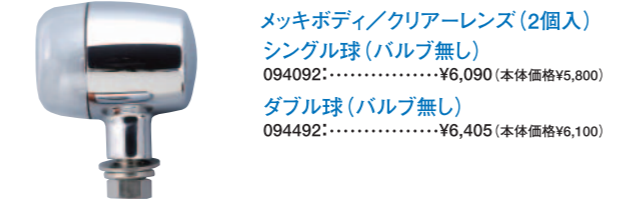

メッキボディ/クリアーレンズ