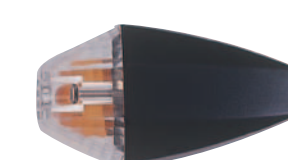

W球 (12v23w/8wバルブ付)

090546-13: ……¥4,095 (本体価格¥3,900)

W球 (バルブ無)

091546-13: ……¥3,465 (本体価格¥3,300)

シルバー/オレンジレンズ

シルバー/クリアーレンズ

ブラック/オレンジレンズ

ブラック/クリアーレンズ