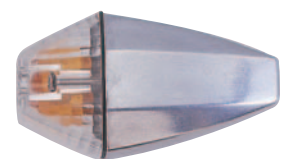

W球 (12v23w/8wバルブ付)

090546-13: ……¥4,095 (本体価格¥3,900)

W球 (バルブ無)

091546-13: ……¥3,465 (本体価格¥3,300)

シルバー/オレンジレンズ

シルバー/クリアーレンズ

ブラック/オレンジレンズ

ブラック/クリアーレンズ

S球 (12v23wバルブ付)

090046-16: ……¥3,570 (本体価格¥3,400)

S球 (12v15wバルブ付)

090646-16: ……¥3,570 (本体価格¥3,400)

S球 (12v10wバルブ付)

090846-16: ……¥3,570 (本体価格¥3,400)

S球 (バルブ無)

091046-16: ……¥3,360 (本体価格¥3,200)