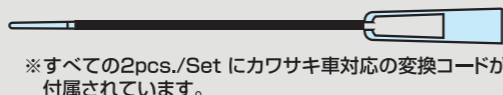

S球…シングル球・W球…ダブル球 2種類の設定が有ります。
(S球…12v23w・12v15w・12v10w・バルブ無し)
(W球…12v23w/8w・バルブ無し)

※すべての2pcs./Set にカワサキ車対応の変換コードが
付属されています。

S球 (12v23wバルブ付)

090043-13: ……¥2,940 (本体価格¥2,800)

S球 (12v15wバルブ付)

090643-13: ……¥2,940 (本体価格¥2,800)