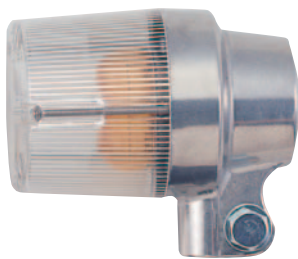

S球…シングル球・W球…ダブル球 2種類の設定があります。  
 (S球…12v23w・バルブ無し)  
 (W球…12v23w/8w・バルブ無し)

※すべての2pcs./Set にカワサキ車対応の変換コードが付属されています。

シルバー/オレンジレンズ

**S球 (12v23wバルブ付)**  
 092031-13:…¥3,990 (本体価格¥3,800)  
**S球 (バルブ無し)**  
 093031-13:…¥3,780 (本体価格¥3,600)  
**W球 (12v23w/8wバルブ付)**  
 092431-13:…¥4,410 (本体価格¥4,200)  
**W球 (バルブ無し)**  
 093431-13:…¥4,095 (本体価格¥3,900)

※シルバーボディは職人による手パフ仕上げ!!

シルバー/クリアーレンズ

**S球 (12v23wバルブ付)**  
 092131-13:…¥4,410 (本体価格¥4,200)  
**S球 (バルブ無し)**  
 093131-13:…¥3,780 (本体価格¥3,600)  
**W球 (12v23w/8wバルブ付)**  
 092531-13:…¥4,725 (本体価格¥4,500)  
**W球 (バルブ無し)**  
 093531-13:…¥4,095 (本体価格¥3,900)

※シルバーボディは職人による手パフ仕上げ!!

ブラック/オレンジレンズ

**S球 (12v23wバルブ付)**  
 092031-16:…¥3,990 (本体価格¥3,800)  
**S球 (バルブ無し)**  
 093031-16:…¥3,780 (本体価格¥3,600)  
**W球 (12v23w/8wバルブ付)**  
 092431-16:…¥4,410 (本体価格¥4,200)  
**W球 (バルブ無し)**  
 093431-16:…¥4,095 (本体価格¥3,900)