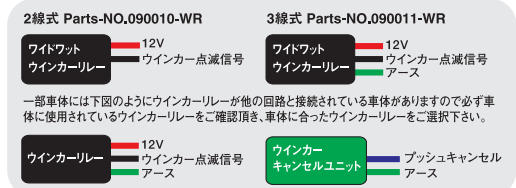

また、下記のようなバイメタル式ウィンカーリレーと交換して使用する場合は、必ず車体配線図をご確認の上接続してください。ワイドワットウィンカーリレーにパイロットランプ機能はありませんので配線を改良する必要があります。