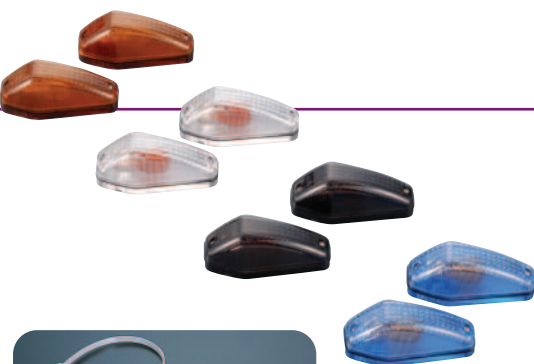

AERO SHARP MINI WINKER

当社オリジナルデザインの貼り付けタイプウィンカー独自のレンズカットにより充分な光量を得ています。取り付けは貼るだけといったって簡単。

サイズ:全長70mm・
全幅31mm・高さ26mm

※注 12v15wのみ車検対応。
(取り付け位置や向きなどで対応できない場合があります。)
※カワサキ車にも取り付け可能な変換コード付き。

12v10wウェッジ球付き(2個入り)
 090001: (アンバーレンズ) ¥3,675 (本体価格 ¥3,500)
 090002: (クリアーレンズ) ¥3,675 (本体価格 ¥3,500)
 090003: (スモークレンズ) ¥3,675 (本体価格 ¥3,500)
 090004: (ブルークリアーレンズ) ¥3,675 (本体価格 ¥3,500)
 ※15wクロームコーティングバルブは使用しないでください。

12v15wウェッジ球付き(2個入り)
 090011: (アンバーレンズ) ¥3,675 (本体価格 ¥3,500)
 090012: (クリアーレンズ) ¥3,675 (本体価格 ¥3,500)
 090013: (スモークレンズ) ¥3,675 (本体価格 ¥3,500)
 090014: (ブルークリアーレンズ) ¥3,675 (本体価格 ¥3,500)
 ※注 12v15wのみ車検対応。
(取り付け位置や向きなどで対応できない場合があります。)
※15wクロームコーティングバルブは使用しないでください。