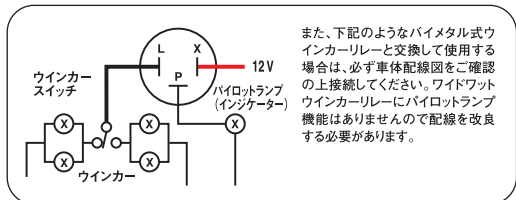

また、下記のようなバイメタル式ウィンカーリレーと交換して使用する場合は、必ず車体配線図をご確認の上接続してください。ワイドワットウィンカーリレーにパイロットランプ機能はありませんので配線を改良する必要があります。