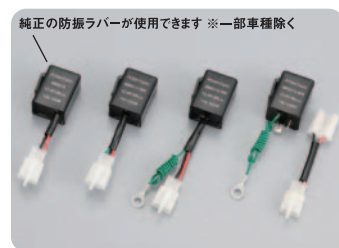

ワイドワットウィンカーリレー(ユニバーサル)

純正の防振ラバーが使用できます ※一部車種除く
■12v専用・LEDウィンカー/電球ウィンカー対応
090010-WR: (2線式) ..... ¥3,360 (本体価格 ¥3,200)
090011-WR: (3線式) ..... ¥3,360 (本体価格 ¥3,200)
NEW 090012-WR: (2線+アース) ..... ¥3,360 (本体価格 ¥3,200)
代表車種: XJR1300
NEW 090013-WR: (平端子+アース) ¥3,570 (本体価格 ¥3,400)
代表車種: ZEPHYR400・NINJA250

12v専用(バッテリーレス車使用不可)。LEDウィンカー/電球ウィンカー対応。使用ワット数の合計は1w~100wまで上記に限り1分間に85回点滅します。※使用バルブは最大1個当たり23w程度まで