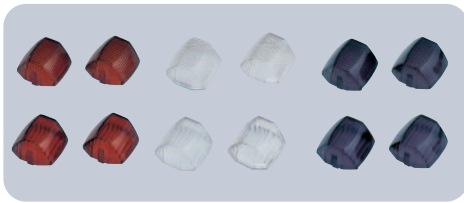

※バルブ(G18タイプ)は付属しておりませんので、使用車種に合わせてご用意ください。
※注:当社クロームコーティングバルブ、及び他社製のメッキ加工された熱量の高いバルブは使用しないでください。

ZRタイプウインカー ユニバーサル2個入セット

スタンダードレンズ(ダイヤモンドカット)

メッキ/アンバーレンズ S球(バルブ無) 093081: ……¥6,195 (本体価格¥5,900) W球(バルブ無) 093481: ……¥6,615 (本体価格¥6,300) ブラック/アンバーレンズ S球(バルブ無) 093081-06: ……¥6,195 (本体価格¥5,900) W球(バルブ無) 093481-06: ……¥6,615 (本体価格¥6,300)	メッキ/クリアーレンズ S球(バルブ無) 093181: ……¥6,195 (本体価格¥5,900) W球(バルブ無) 093581: ……¥6,615 (本体価格¥6,300) ブラック/クリアーレンズ S球(バルブ無) 093181-06: ……¥6,195 (本体価格¥5,900) W球(バルブ無) 093581-06: ……¥6,615 (本体価格¥6,300)	メッキ/スモークレンズ S球(バルブ無) 093281: ……¥6,195 (本体価格¥5,900) W球(バルブ無) 093681: ……¥6,615 (本体価格¥6,300) ブラック/スモークレンズ S球(バルブ無) 093281-06: ……¥6,195 (本体価格¥5,900) W球(バルブ無) 093681-06: ……¥6,615 (本体価格¥6,300)

クリスタルカットレンズ

メッキ/アンバーレンズ S球(バルブ無) 093085: ……¥6,195 (本体価格¥5,900) W球(バルブ無) 093485: ……¥6,615 (本体価格¥6,300) ブラック/アンバーレンズ S球(バルブ無) 093085-06: ……¥6,195 (本体価格¥5,900) W球(バルブ無) 093485-06: ……¥6,615 (本体価格¥6,300)	メッキ/クリアーレンズ S球(バルブ無) 093185: ……¥6,195 (本体価格¥5,900) W球(バルブ無) 093585: ……¥6,615 (本体価格¥6,300) ブラック/クリアーレンズ S球(バルブ無) 093185-06: ……¥6,195 (本体価格¥5,900) W球(バルブ無) 093585-06: ……¥6,615 (本体価格¥6,300)	メッキ/スモークレンズ S球(バルブ無) 093285: ……¥6,195 (本体価格¥5,900) W球(バルブ無) 093685: ……¥6,615 (本体価格¥6,300) ブラック/スモークレンズ S球(バルブ無) 093285-06: ……¥6,195 (本体価格¥5,900) W球(バルブ無) 093685-06: ……¥6,615 (本体価格¥6,300)

充実の補修パーツ

※LEDコンバージョンKITはP140をご覧ください。

スペアレンズ(2個入)
■スタンダードレンズ(ダイヤモンドカット)
093081-SP:(アンバー) ……¥998 (本体価格¥950)
093181-SP:(クリアー) ……¥998 (本体価格¥950)
093281-SP:(スモーク) ……¥998 (本体価格¥950)
■クリスタルカットレンズ
093085-SP:(アンバー) ……¥998 (本体価格¥950)
093185-SP:(クリアー) ……¥998 (本体価格¥950)
093285-SP:(スモーク) ……¥998 (本体価格¥950)