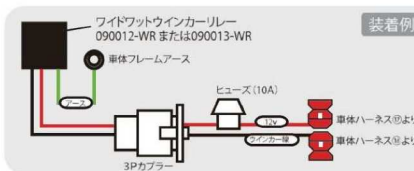

GPZ900R用ウィンカーリレー
取り出しハーネス
090010-GP: ..... ¥1,078 (税込価格)
本体価格: ¥980
10Aヒューズ付属。GPZはヒューズBOX内に
ウィンカーリレーが設置されています。本品は
ジャンクションBOXから配線を引き出して弊社
ワイドワットウィンカーリレー。090012-WRを
接続する為の配線取り出しハーネスです。