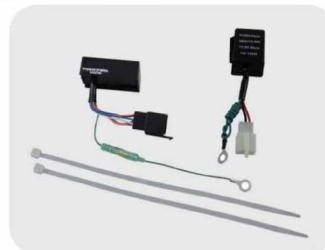

Motorcycle Modernize

POSH  Faith
CO., LTD.

ウインカーリレー 車種適合表

2025/04 更新

ウィンカーリレー

ワイドワットウィンカーポジションリレーホンダ車用〔LED & 電球対応〕

一部ホンダ車はウィンカーリレーが特殊（フロントシングル球をウィンカーリレーでポジション球としても制御）な為、通常のウィンカーリレーでは制御できませんでした。POSHではLEDウィンカーや小ワットウィンカーに対応すべく純正と同じ機能ポジション機能と1~40W（合計）までのワット数に対応したウィンカーリレーを開発しました。
 ○取り付けは純正リレーと交換するだけ、接続も純正と同形状のカプラーです。 ○純正同様「ポジションランプ機能」や「ハザード機能」も使用できます。
 ○純正ウィンカーの取り付け位置も解説した説明書入りで簡単・確実に取り付け可能です。

Made In JAPAN

CB1100/EX('10~'19)
 CBR600RR('07~'12)
 CB1300SF/SB('14~'16)
 ワイドワットウィンカーポジションリレー
 090015-W1 ¥12,320 (税込価格)
 本体価格: ¥11,200

CBR1000RR('06~'07)
 国内仕様車用ワイドワットウィンカー
 ポジションリレーセット
 090018-W1 ¥16,280 (税込価格)
 本体価格: ¥14,800
 ※ハザード保持機能は使えなくなります。
 保持機能についてはお乗りの車両の
 取扱説明書をご参照ください。