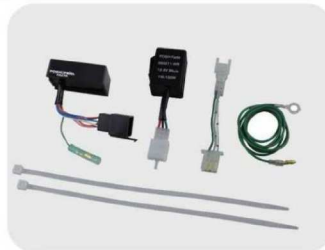

Motorcycle Modernize

POSH  Faith
CO., LTD.

ウインカーリレー 車種適合表

2025/04 更新

ウィンカーリレー

ワイドワットウィンカーポジションリレーホンダ車用〔LED & 電球対応〕

一部ホンダ車はウィンカーリレーが特殊（フロントシングル球をウィンカーリレーでポジション球としても制御）な為、通常のウィンカーリレーでは制御できませんでした。POSHではLEDウィンカーや小ワットウィンカーに対応すべく純正と同じ機能ポジション機能と1~40W（合計）までのワット数に対応したウィンカーリレーを開発しました。
 ○取り付けは純正リレーと交換するだけ、接続も純正と同形状のカプラーです。 ○純正同様「ポジションランプ機能」や「ハザード機能」も使用できます。
 ○純正ウィンカーの取り付け位置も解説した説明書入りで簡単・確実に取り付け可能です。

Made In JAPAN

CB1100/EX('10~'19)
 CBR600RR('07~'12)
 CB1300SF/SB('14~'16)
 ワイドワットウィンカーポジションリレー
 090015-W1 ¥12,320 (税込価格)
 本体価格: ¥11,200

CBR1000RR('06~'07)
 国内仕様車用ワイドワットウィンカー
 ポジションリレーセット
 090018-W1 ¥16,280 (税込価格)
 本体価格: ¥14,800
 ※ハザード保持機能は使えなくなります。
 保持機能についてはお乗りの車両の
 取扱説明書をご参照ください。