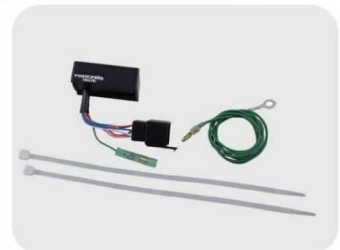

Motorcycle Modernize

POSH  Faith
CO., LTD.

ウインカーリレー 車種適合表

2025/04 更新

ウィンカーリレー

ワイドワットウィンカーポジションリレーホンダ車用〔LED & 電球対応〕

一部ホンダ車はウィンカーリレーが特殊（フロントシングル球をウィンカーリレーでポジション球としても制御）な為、通常のウィンカーリレーでは制御できませんでした。POSHではLEDウィンカーや小ワットウィンカーに対応すべく純正と同じ機能ポジション機能と1~40W（合計）までのワット数に対応したウィンカーリレーを開発しました。
 ○取り付けは純正リレーと交換するだけ、接続も純正と同形状のカプラーです。 ○純正同様「ポジションランプ機能」や「ハザード機能」も使用できます。
 ○純正ウィンカーの取り付け位置も解説した説明書入りで簡単・確実に取り付け可能です。

Made In JAPAN

CB1100/EX('10~'19)
 CBR600RR('07~'12)
 CB1300SF/SB('14~'16)
 ワイドワットウィンカーポジションリレー
 090015-W1 ¥12,320 (税込価格)
 本体価格: ¥11,200

CBR1000RR('06~'07)
 国内仕様車用ワイドワットウィンカー
 ポジションリレーセット
 090018-W1 ¥16,280 (税込価格)
 本体価格: ¥14,800
 ※ハザード保持機能は使えなくなります。
 保持機能についてはお乗りの車両の
 取扱説明書をご参照ください。

CB1300SF/SB('06~'13)
 CB1300ST('10~'13)
 CB400SF/SB('06~'07)
 ワイドワットウィンカー
 ポジションリレーセット
 090017-W1: ¥15,180 (税込価格)
 本体価格: ¥13,800

CBR250R('11~'14)
 CB400SS(ALL)
 XR250(M/D30)(ALL)
 ワイドワットウィンカー
 ポジションリレーセット
 090019-W1: ¥12,540 (税込価格)
 本体価格: ¥11,400

ワイドワットウィンカーリレー〔LED & 電球対応〕

12v車用LED/電球ウィンカー対応。使用ワット数の合計は1w~100wまで、1分間に85回点滅します。
 ○バルブは最大23wまで。 ○バッテリーレス車使用不可。

090010-WR: (2線式)
 ¥3,960 (税込価格)
 作動音:無し 本体価格: ¥3,600

090011-WR: (3線式)
 ¥3,960 (税込価格)
 作動音:有り 本体価格: ¥3,600