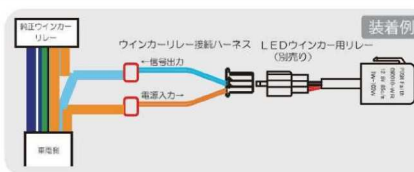

スズキ車用ウィンカーリレー
取り出しハーネス
090010-SU: ..... ¥440 (税込価格)
本体価格: ¥400
スズキ車へLEDウィンカー装着時に
LED対応ウィンカーリレー装着に必要な
配線キット。
090012-WRを装着する際に必要。