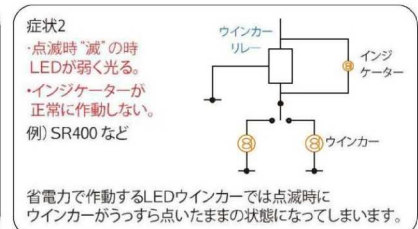

ウィンカーリレー

ワイドワットウィンカーポジションリレーホンダ車用〔LED & 電球対応〕

一部ホンダ車はウィンカーリレーが特殊（フロントシングル球をウィンカーリレーでポジション球としても制御）な為、通常のウィンカーリレーでは制御できませんでした。POSHではLEDウィンカーや小ワットウィンカーに対応すべく純正と同じ機能ポジション機能と1~40W（合計）までのワット数に対応したウィンカーリレーを開発しました。
○取り付けは純正リレーと交換するだけ、接続も純正と同形状のカプラーです。 ○純正同様「ポジションランプ機能」や「ハザード機能」も使用できます。
○純正ウィンカーの取り付け位置も解説した説明書入りで簡単・確実に取り付け可能です。

Made In JAPAN

CB1100/EX('10~'19)
CBR600RR('07~'12)
CB1300SF/SB('14~'16)
ワイドワットウィンカーポジションリレー
090015-W1 ..... ¥12,320 (税込価格)
本体価格: ¥11,200

CBR1000RR('06~'07)
国内仕様車用ワイドワットウィンカー
ポジションリレーセット
090018-W1 ..... ¥16,280 (税込価格)
本体価格: ¥14,800
※ハザード保持機能は使えなくなります。
保持機能についてはお乗りの車両の
取扱説明書をご参照ください。

CB1300SF/SB('06~'13)
CB1300ST('10~'13)
CB400SF/SB('06~'07)
ワイドワットウィンカー
ポジションリレーセット
090017-W1: ..... ¥15,180 (税込価格)
本体価格: ¥13,800

CBR250R('11~'14)
CB400SS(ALL)
XR250(M/D30)(ALL)
ワイドワットウィンカー
ポジションリレーセット
090019-W1: ..... ¥12,540 (税込価格)
本体価格: ¥11,400

ワイドワットウィンカーリレー〔LED & 電球対応〕

12v車用LED/電球ウィンカー対応。使用ワット数の合計は1w~100wまで、1分間に85回点滅します。
○バルブは最大23wまで。 ○バッテリーレス車使用不可。

090010-WR: (2線式)
..... ¥3,960 (税込価格)
作動音:無し 本体価格: ¥3,600

090011-WR: (3線式)
..... ¥3,960 (税込価格)
作動音:有り 本体価格: ¥3,600

090012-WR: (2線式+アース)
..... ¥3,960 (税込価格)
作動音:有り 本体価格: ¥3,600

090013-WR平端子+アース+変換
カプラー付き)..... ¥4,180 (税込価格)
作動音:有り 本体価格: ¥3,800

090020-WR: ..... ¥5,060 (税込価格)
スズキ純正7極リレー 本体価格: ¥4,600
(38610-03F00)の
LEDウィンカー対応リレーです。
作動音:無し

ワイドワットウィンカーリレー用変換ハーネス

スズキ車用ウィンカーリレー
取り出しハーネス
090010-SU: ..... ¥440 (税込価格)
本体価格: ¥400
スズキ車へLEDウィンカー装着時に
LED対応ウィンカーリレー装着に必要な
配線キット。
090012-WRを装着する際に必要。