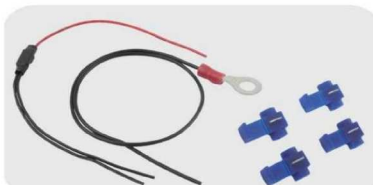

インジケータースタビライザー

インジケータースタビライザー
090010-IS: ..... ¥1,100 (税込価格) 本体価格: ¥1,000
LEDウィンカー装着時にインジケータの作動不良を改善、またはハザード状態を改善します。