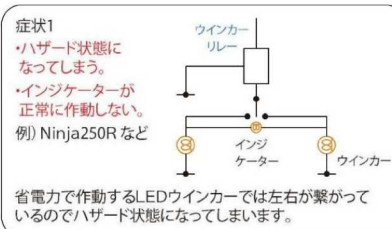

ウィンカーリレー

ワイドワットウィンカーポジションリレーホンダ車用〔LED & 電球対応〕

一部ホンダ車はウィンカーリレーが特殊（フロントシングル球をウィンカーリレーでポジション球としても制御）な為、通常のウィンカーリレーでは制御できませんでした。POSHではLEDウィンカーや小ワットウィンカーに対応すべく純正と同じ機能ポジション機能と1~40W（合計）までのワット数に対応したウィンカーリレーを開発しました。
○取り付けは純正リレーと交換するだけ、接続も純正と同形状のカプラーです。 ○純正同様「ポジションランプ機能」や「ハザード機能」も使用できます。
○純正ウィンカーの取り付け位置も解説した説明書入りで簡単・確実に取り付け可能です。

Made In JAPAN

CB1100/EX('10~'19)
CBR600RR('07~'12)
CB1300SF/SB('14~'16)
ワイドワットウィンカーポジションリレー
090015-W1 ..... ¥12,320 (税込価格)
本体価格: ¥11,200

CBR1000RR('06~'07)
国内仕様車用ワイドワットウィンカー
ポジションリレーセット
090018-W1 ..... ¥16,280 (税込価格)
本体価格: ¥14,800
※ハザード保持機能は使えなくなります。
保持機能についてはお乗りの車両の
取扱説明書をご参照ください。

CB1300SF/SB('06~'13)
CB1300ST('10~'13)
CB400SF/SB('06~'07)
ワイドワットウィンカー
ポジションリレーセット
090017-W1: ..... ¥15,180 (税込価格)
本体価格: ¥13,800

CBR250R('11~'14)
CB400SS(ALL)
XR250(M/D30)(ALL)
ワイドワットウィンカー
ポジションリレーセット
090019-W1: ..... ¥12,540 (税込価格)
本体価格: ¥11,400

ワイドワットウィンカーリレー〔LED & 電球対応〕

12v車用LED/電球ウィンカー対応。使用ワット数の合計は1w~100wまで、1分間に85回点滅します。
○バルブは最大23wまで。 ○バッテリーレス車使用不可。

090010-WR: (2線式)
..... ¥3,960 (税込価格)
作動音:無し 本体価格: ¥3,600

090011-WR: (3線式)
..... ¥3,960 (税込価格)
作動音:有り 本体価格: ¥3,600

090012-WR: (2線式+アース)
..... ¥3,960 (税込価格)
作動音:有り 本体価格: ¥3,600

090013-WR平端子+アース+変換
カプラー付き)..... ¥4,180 (税込価格)
作動音:有り 本体価格: ¥3,800

090020-WR: ..... ¥5,060 (税込価格)
スズキ純正7極リレー 本体価格: ¥4,600
(38610-03F00)の
LEDウィンカー対応リレーです。
作動音:無し

ワイドワットウィンカーリレー用変換ハーネス

スズキ車用ウィンカーリレー
取り出しハーネス
090010-SU: ..... ¥440 (税込価格)
本体価格: ¥400
スズキ車へLEDウィンカー装着時に
LED対応ウィンカーリレー装着に必要な
配線キット。
090012-WRを装着する際に必要。